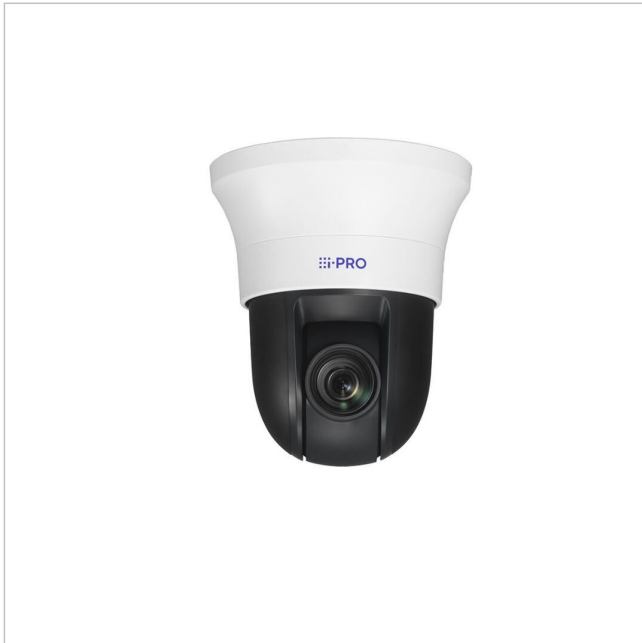

i-PRO WV-S61602-Z3V

Artikelnummer: 243845
EAN: 4582619078404

Netzwerk PTZ Kamera S-Serie, 6MP@30fps,
4,5-135mm AI, in

Hauptmerkmale

6MP

30x optischer Zoom

Bis zu 3 Edge AI-Analyse-Apps

Automatische AI-Verfolgung

Langlebiger Pan/Tilt-Getriebemechanismus

Eingebautes FIPS 140-2 Level 3 zertifiziertes Sicherheitselement

NDAA-konform

Herkunftsland Japan

Spezifikationen

Allgemeines	
Heizung	Nein
Farbe (Gehäuse)	weiß
Farbe (Kuppel)	klar
Gehäuseart	Innen
Gehäusematerial	Aluminium
Montageart	Deckenmontage, Wandmontage
ONVIF	ONVIF Profile G, ONVIF Profile M, ONVIF Profile S, ONVIF Profile T
Power over Ethernet	IEEE 802.3at
Stromversorgung	12VDC, PoE+
Temperaturbereich (Betrieb)	-10°C ~ +50°C

i-PRO WV-S61602-Z3V

Fortsetzung Spezifikationen

Wide Dynamic Range (WDR)	WDR 132dB
Zertifizierungen	FIPS 140-2 LV3
Kamera	
Gegenlichtkompensation	Ja
Auflösungsstandard	6 MP
Aufnahmesensor	CMOS
Chipgröße	1/2,8"
Lichtempfindlichkeit	0,13 Lux bei F1,8
System	True Day&Night
Display / Darstellung	
Bildauflösung max.	3328x1872
Funktionen	
Audiounterstützung	Ja
Bewegungsmelder	Ja
Digitale Rauschunterdrückung (DNR)	Ja
Drehbereich	350 °
Geschwindigkeit (manuelle Steuerung)	150 °/sec
Geschwindigkeit (Zielanfahrt)	500 °/sec
Interner-Speicher	optional
Schnittstellen / Eingänge / Ausgänge	
Alarめingänge	0
Steuer-Schnittstellen	RJ45
Objektiv	
Bildwinkel horizontal	2,5 - 62°
Brennweite	4,5 - 135 mm
Objektiv Typ	Varifokal (motorisiert)
Zoomfaktor (optisch)	30
Video	
Bildübertragungsrate max.	30 fps
Videokompression	H.264, H.265, M-JPEG
Produktkennzeichnungen	
EAN/GTIN	4582619078404
Hersteller-Nummer	WV-S61602-Z3V
Serie	i-PRO S-Serie