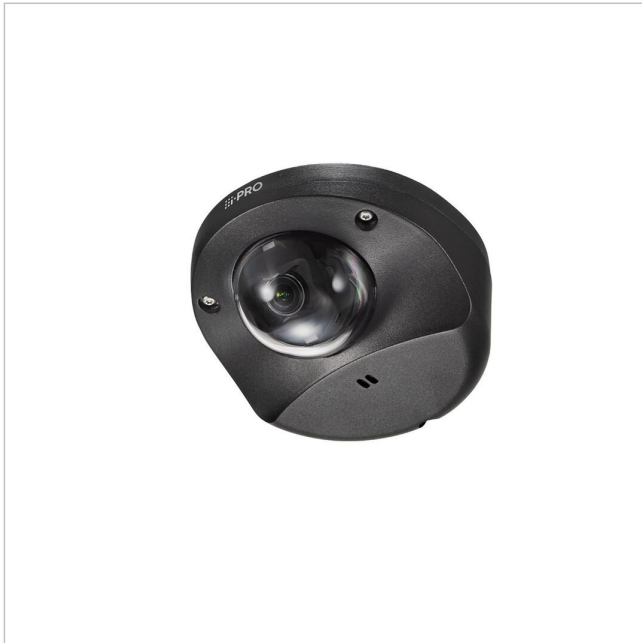

i-PRO WV-S35302-F2L1V

Artikelnummer: 243827

EAN: 4582619079470

Netzwerk Compact Dome S-Serie, 2MP@60fps,
2,4mm Korridorfunktion, IR, IK10, in, schwarz

Hauptmerkmale

2MP (1080p)

Bis zu 2 Edge AI-Analyse-Apps

diskretes Design

großer Blickwinkel (horizontal 132°)

Eingebaute IR-LED

eingebautes Mikrofon

Eingebautes FIPS 140-2 Level 3 zertifiziertes Sicherheitselement

NDAA-konform

Herkunftsland Japan

Spezifikationen

Allgemeines	
Heizung	Nein
Vandalismusgeschützt	Ja
Farbe (Gehäuse)	schwarz
Farbe (Kuppel)	klar
Gehäuseart	Außen
Gehäusematerial	Aluminium
Montageart	Deckenmontage, Wandmontage
ONVIF	ONVIF Profile G, ONVIF Profile M, ONVIF Profile S, ONVIF Profile T
Power over Ethernet	IEEE 802.3af

i-PRO WV-S35302-F2L1V

Fortsetzung Spezifikationen

Schutzart	IP66
Stromversorgung	PoE
Temperaturbereich (Betrieb)	-40°C ~ +50°C
Wide Dynamic Range (WDR)	WDR 144dB
Zertifizierungen	IK10,FIPS 140-2 LV3
Kamera	
Gegenlichtkompensation	Ja
Auflösungsstandard	2 MP
Aufnahmesensor	CMOS
Chipgröße	1/2,8"
Lichtempfindlichkeit	0,02 Lux bei F2,1
System	True Day&Night
Display / Darstellung	
Bildauflösung max.	1920x1080
Funktionen	
Bewegungsmelder	Ja
Digitale Rauschunterdrückung (DNR)	Ja
Interner-Speicher	optional
Schnittstellen / Eingänge / Ausgänge	
Alarmeingänge	0
Steuer-Schnittstellen	RJ45
Objektiv	
Bildwinkel horizontal	132°
Brennweite	2,4 mm
Objektiv Typ	Festbrennweite
Video	
Bildübertragungsrate max.	60 fps
Videokompression	H.264, H.265, M-JPEG
Produktkennzeichnungen	
EAN/GTIN	4582619079470
Hersteller-Nummer	WV-S35302-F2L1V
Serie	i-PRO S-Serie