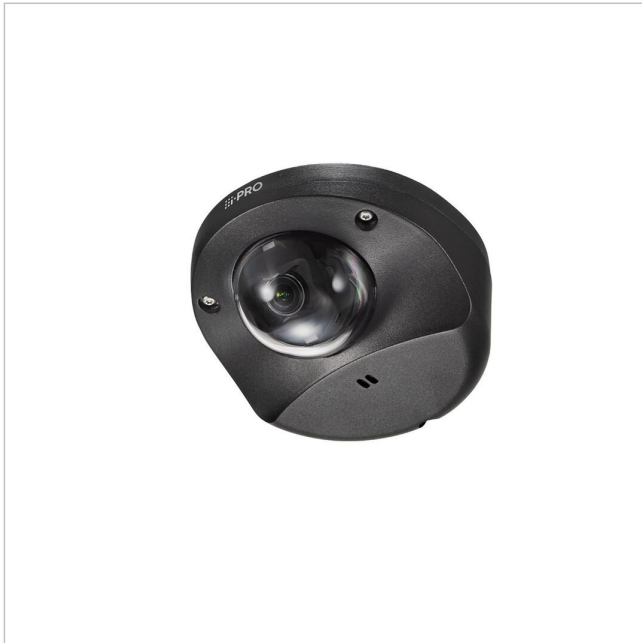

## i-PRO WV-S32302-F2L1V

Artikelnummer: 243821

EAN: 4582619079487

Netzwerk Compact Dome S-Serie, 2MP@60fps,  
2,4mm Korridorfunktion, IR, IK10, in, schwarz

### Hauptmerkmale

2MP (1080p)

Bis zu 2 Edge AI-Analyse-Apps

großer Blickwinkel (horizontal 132°)

Eingebaute IR-LED

eingebautes Mikrofon

Eingebautes FIPS 140-2 Level 3 zertifiziertes Sicherheitselement

NDAA-konform

### Spezifikationen

Allgemeines	
Heizung	Nein
Vandalismusgeschützt	Ja
Farbe (Gehäuse)	schwarz
Farbe (Kuppel)	klar
Gehäuseart	Innen
Gehäusematerial	Aluminium
Montageart	Deckenmontage, Wandmontage
ONVIF	ONVIF Profile G, ONVIF Profile M, ONVIF Profile S, ONVIF Profile T
Power over Ethernet	IEEE 802.3af
Stromversorgung	PoE

## Optionales Zubehör

Art. Nr.	Name	Produkt Beschreibung
238375	i-PRO WV-CW6SA	Dome Abdeckung für WV-S35xx, WV-S31xx smoked
238401	i-PRO WV-QAT502-W	Gangbox Adapter i-PRO weiß
238262	i-PRO WV-QCL100-B	Halterung, Decke schwarz 1,5"Rp, ISO Femal
238264	i-PRO WV-QCL101-B	Halterung, Decke schwarz 1,5"NPS, ANSI Female
238635	i-PRO WV-QCN500-B	Eckhalterung schwarz
238630	i-PRO WV-QDC505C	Dome Abdeckung für WV-S35xxL/WV-S31xxL/WV-SFV130 clear