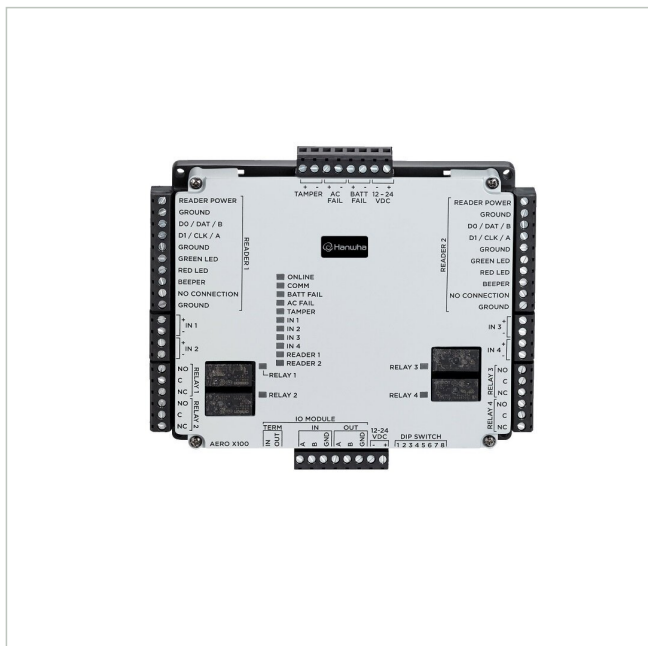

Hanwha Vision X100A-H003

Artikelnummer: 243721

Hanwha Access Control Expansion Board 2-Tür-Controller, 12/24vdc 2-Tür-Controller, RS485 unterstützt 4 OSDP oder 2 Wiegand-Leser, 7 Eing.

Hauptmerkmale

Hanwha Access Control Expansion Board

2x Tür-Controller

12/24vdc 2 Tür-Controller

RS485

Unterstützt 4x OSDP oder 2x Wiegand-Leser

7x Eingänge (2x Türsensoren, 2x REX, Tamper, AC Fail & Bat

4x FORM-C-Relaisausgänge und Durchschleifspannung

Spezifikationen