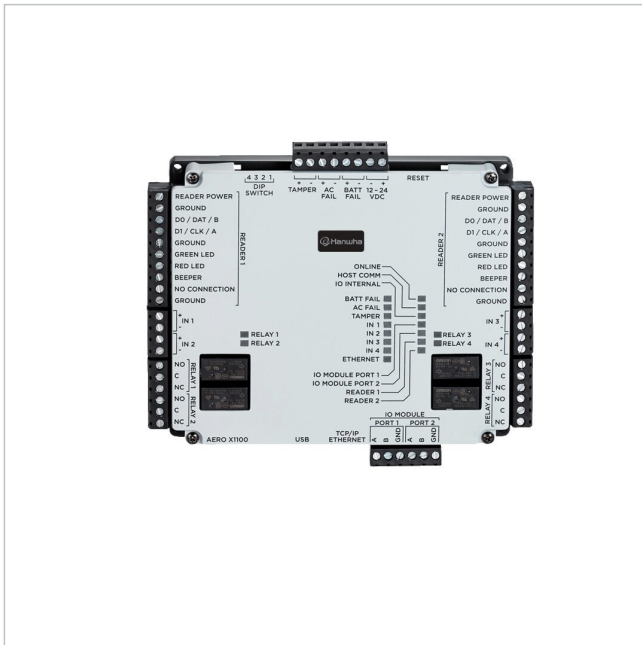

Hanwha Vision X1100A-H003

Artikelnummer: 243720

Hanwha Access Control Intelligent Controller 2-Tür-Controller, TCP/IP oder 12/24vdc, 2 RS485 unterstützt 4 OSDP- oder 2 Wiegand-Leser, 7 Eing.

Hauptmerkmale

Hanwha Access Control Intelligent Controller

2x Tür-Controller

TCP/IP oder 12/24vdc

2x RS485 Bus-Ports

Unterstützt 4x OSDP oder 2x Wiegand-Leser

7x Eingänge (2x Türsensoren, 2x REX, Tamper,

AC Fail & Battery Fail) und 4x FORM-C Relais-Ausgänge

Cybersecurity - FIPS 140-2

Crypto-Chips Hardware

Unterstützt AES-256

Mutual Authentication (Simultane 2-Wege-Authentifizierung)

OSDP Secure

Spezifikationen

Produktkennzeichnungen	
Hersteller-Nummer	X1100A-H003