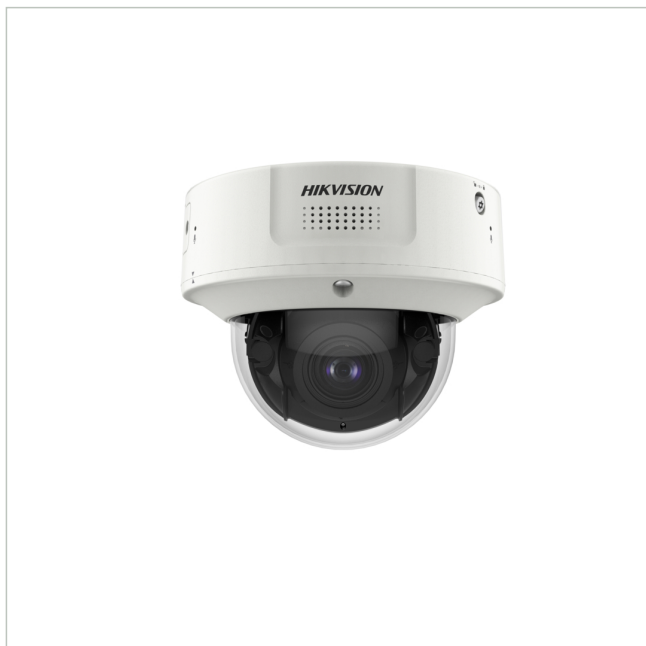

# Hikvision iDS-2CD7146G2-IZHSY(2.8-12mm)(O-STD)

Artikelnummer: 243511

Netzwerk Fix Dome, 4MP, 2,8-12mm, Infrarot, Heizung, Alarm, Audio, Anti-Korrosion

## Spezifikationen

Allgemeines	
Vandalismusgeschützt	Ja
Wischer	Nein
Audiokompression	AAC-LC, G.711, G.726, MP3
Beleuchtung	Infrarot
Farbe (Gehäuse)	Weiß
Gehäuseart	Metall
Gehäusematerial	Metall
Kameratyp	Domekamera
Leistungsaufnahme	16,8 W
Montageart	Deckenmontage, Wandmontage
ONVIF	ONVIF Profile G, ONVIF Profile M, ONVIF Profile S, ONVIF Profile T
Power over Ethernet	IEEE 802.3at
Schutzart	IP67
Stromversorgung	12VDC
Temperaturbereich (Betrieb)	-40 °C bis +65 °C (mit Heizung)
Wide Dynamic Range (WDR)	WDR 150dB

# Hikvision iDS-2CD7146G2-IZHSY(2.8-12mm)(O-STD)