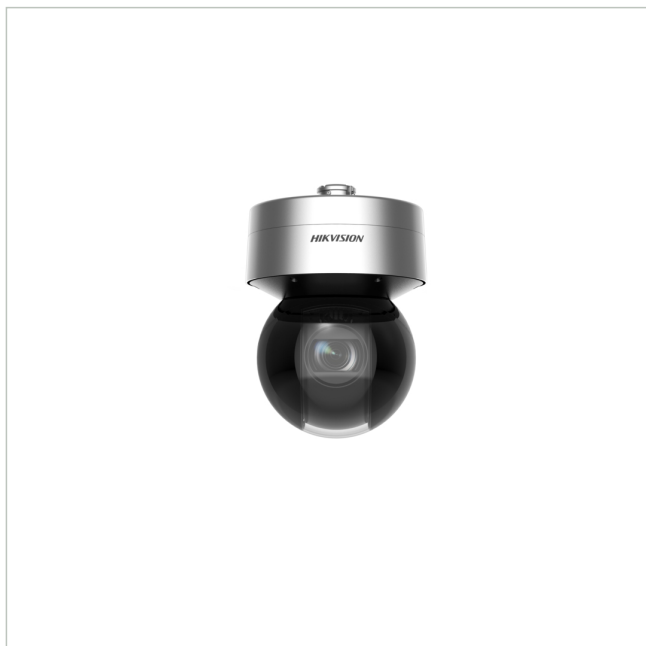

Hikvision DS-2DF7A436IXG-ELY(O-STD)

Artikelnummer: 243397

Netzwerk Dome, PTZ, 4MP, 36x, 16x digital, Infrarot

Hauptmerkmale

Spezifikationen

Allgemeines	
Vandalismusgeschützt	Ja
Wischer	Nein
Audiokompression	AAC-LC, G.711, G.726
Beleuchtung	Infrarot
Farbe (Gehäuse)	Silber
Gehäuseart	Metall
Gehäusematerial	Metall
Kameratyp	Multidirektional Kamera mit PTZ
Leistungsaufnahme	90 W
Montageart	Deckenmontage, Eckmontage, Mastmontage, Wandmontage
ONVIF	ONVIF Profile G, ONVIF Profile M, ONVIF Profile S, ONVIF Profile T
Power over Ethernet	IEEE 802.3bt Type 4
Schutzart	IP67
Stromversorgung	36VDC
Temperaturbereich (Betrieb)	-40°C bis +70°C
Wide Dynamic Range (WDR)	WDR 150dB

Hikvision DS-2DF7A436IXG-ELY(O-STD)

Optionales Zubehör

Art. Nr.	Name	Produkt Beschreibung
243264	Hikvision DS-1276ZJ-P-Y(O-STD)	Halterung, Eckmontage für Hikvision Domes, Edelstahl, Anti-Korrosion, grau
222435	Hikvision DS-1673ZJ-P	Masthalterung, Stahl, 67-127mm, für Hikvision DS-1661ZJ-P, DS-1663ZJ-P
243266	Hikvision DS-1684ZJ-P-Y(O-STD)	Halterung, Vertikale Mastmontage, Einstellbarer Durchmesser 67-127mm