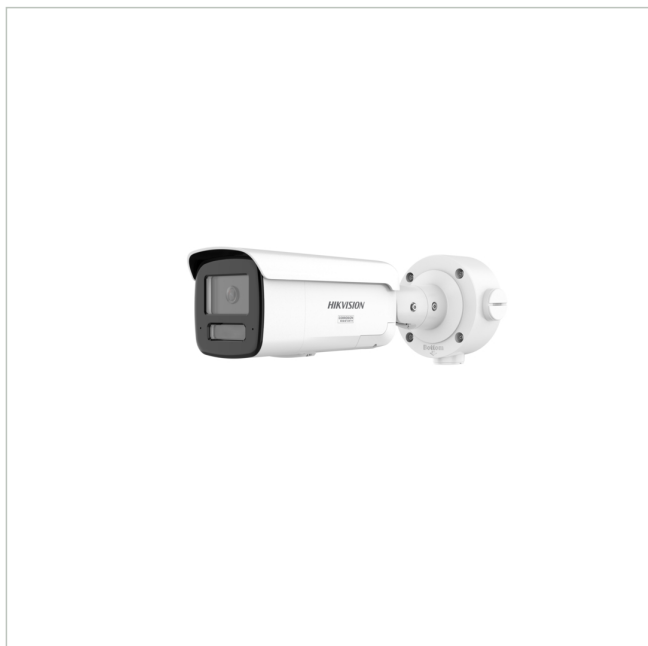

Hikvision DS-2CD3T66G3-LISUY/SL(2.8mm)(eF)(O-STD)

Artikelnummer: 243382

Netzwerk Bullet Kamera, 6MP, 2,8mm, Weißlicht, Infrarot, Alarm, Audio, Mic, Anti-Korrosion, Strobe-Light

Hauptmerkmale

HIK AI-ISP für hervorragende Rauschunterdrückung

Rund um die Uhr farbechte Bildgebung dank Darkfighter 2.0-Technologie

Szenenadaptives WDR

Personen- und Fahrzeugerkennung auf Basis von Deep Learning

Integriertes Dual-Mikrofon-Array für hochwertige Audioüberwachung

Echtzeit-Sicherheit durch integrierte Zwei-Wege-Audiofunktion

-Y: Korrosionsbeständiges Design, das im Vergleich zu Standard

Security Light: Integriert IR- und Weißlicht, 3 zusätzliche E

Audio- und Alarmschnittstelle verfügbar

Wasser- und staubgeschützt (IP67)

Active Bli-Blitz und akustischer Alarm zur Abschreckung von

Spezifikationen

Allgemeines	
Vandalismusgeschützt	Ja
Audiokompression	G.711, G.722, G.726, MP3
Beleuchtung	Infrarot, Weißlicht
Farbe (Gehäuse)	weiß
Gehäuseart	Metall
Gehäusmaterial	Metall
Kameratyp	Bulletkamera
Leistungsaufnahme	18 W
Montageart	Deckenmontage, Eckmontage, Mastmontage, Wandmontage