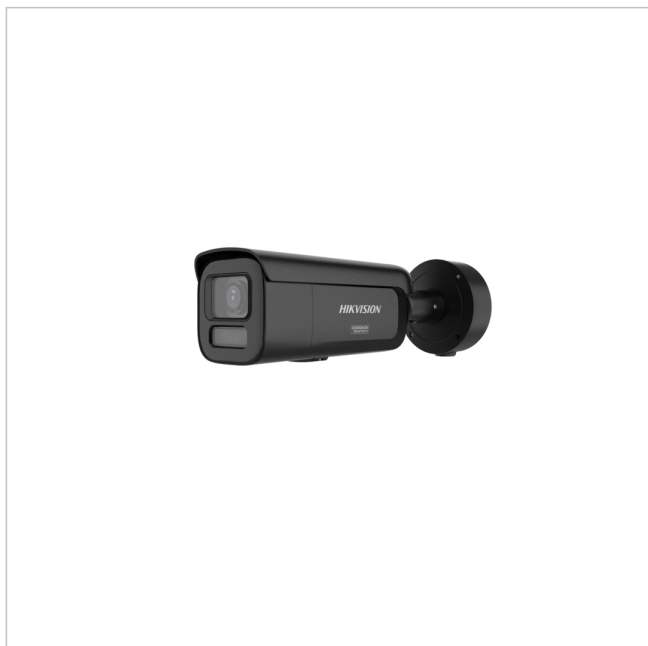

# Hikvision DS-2CD2687G3-LIZSY(2.8-12mm)/O-STD/BLACK

Artikelnummer: 243332

Netzwerk Bullet Kamera, 8MP, 2,8-12mm, Weißlicht, Infrarot, Audio, Anti-Korrosion, PoE, schwarz

## Hauptmerkmale

24/7-Farbbildgebung mit ColorVu-Technologie

WDR-Szenenanpassung

Fokus auf die Klassifizierung von Personen und Fahrzeugen mit DeepinVision

Motorisiertes Varioobjektiv für einfache Installation und Überwachung

Korrosionsbeständige Bauweise, die im Vergleich zu Standard

Smart Hybrid Light: Integriert IR- und Weißlicht, 3 zusätzliche E

Widerstand (IP67) und vandalismussicher (IK10)

Wirkung für hervorragende Rauschunterdrückung

## Spezifikationen

| Allgemeines          |   |
|----------------------|---|
| Vandalismusgeschützt | Ja  |
| Audiokompression     | G.711, G.722, G.726, MP3                            |
| Beleuchtung          | Infrarot, Weißlicht                                 |
| Farbe (Gehäuse)      | schwarz   |
| Gehäuseart           | Metall  |
| Gehäusematerial      | Metall  |
| Kameratyp            | Bulletkamera  |
| Leistungsaufnahme    | 18 W  |
| Montageart           | Deckenmontage, Eckmontage, Mastmontage, Wandmontage |
| ONVIF                | ONVIF Profile G, ONVIF Profile S, ONVIF Profile T   |
| Power over Ethernet  | IEEE 802.3at  |