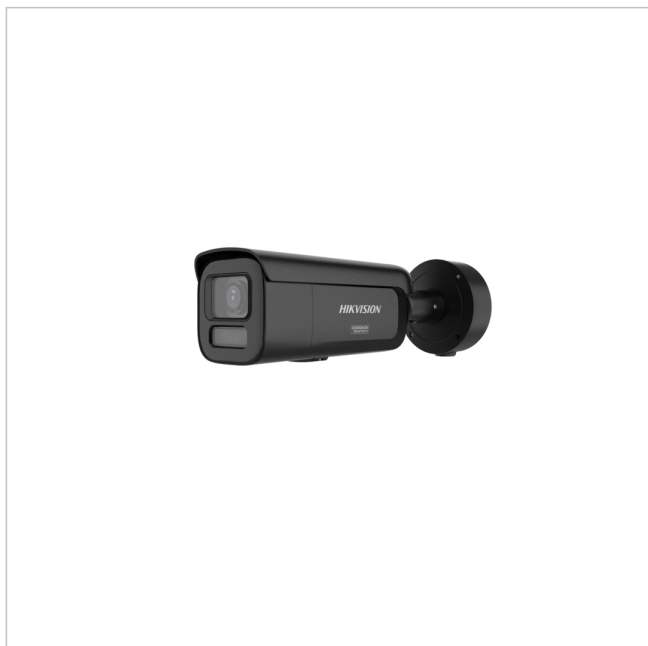

# Hikvision DS-2CD2647G3-LIZSY(2.8-12mm)/O-STD/BLACK

Artikelnummer: 243324

Netzwerk Varifokal Bullet Kamera, 4MP, ColorVu 3.0, Weißlicht, Mic, IR, IP67, schwarz

## Hauptmerkmale

24/7 farbenfrohe Bildgebung durch ColorVu-Technologie

Szenenanpassung WDR

Fokus auf die Klassifizierung von Personen und Fahrzeugen

Motorisiertes Varifokal Objektiv für einfache Installation und

Korrosionsbeständige Ausführung, die im Vergleich zu Standard

Smart Hybrid Light: Integriert IR- und Weißlicht, 3 zusätzliche E

Wettergeschützt (IP67) Deep Learning geschützt (IK10)

Ultra-WDR für hervorragende Geräuschreduzierung

## Spezifikationen

Allgemeines	
Vandalismusgeschützt	Ja
Audiokompression	G.711, G.722, G.726
Beleuchtung	Infrarot
Farbe (Gehäuse)	schwarz
Gehäuseart	Metall
Gehäusematerial	Metall
Kameratyp	Bulletkamera
Leistungsaufnahme	15 W
Montageart	Deckenmontage, Mastmontage, Wandmontage
ONVIF	ONVIF Profile G, ONVIF Profile S, ONVIF Profile T
Power over Ethernet	IEEE 802.3at
Schutzart	IP67