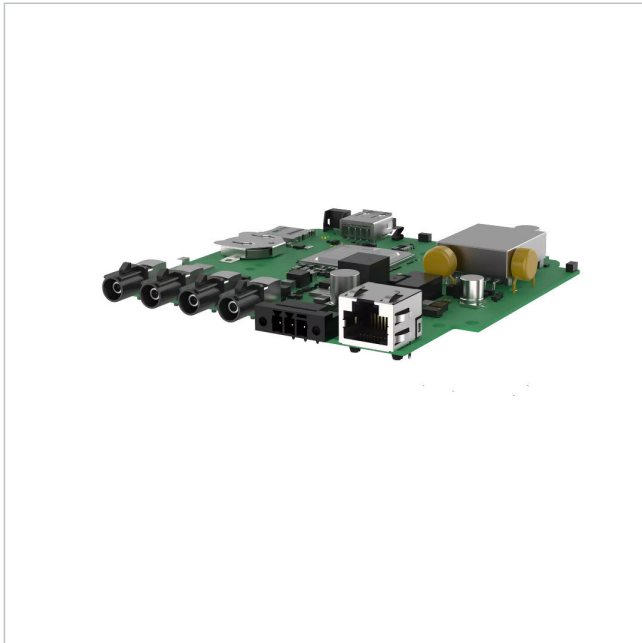

AXIS F9104-B MK II MAIN UNIT

Artikelnummer: 243195
EAN: 7331021087477

Netzwerk Kamera Basiseinheit, 4-Kanal, Barebone, bis zu 4K UHD, KI-basiert

Hauptmerkmale

4-Kanal-Haupteinheit

Bis zu 4K UHD bei 12/15 Bildern pro Sekunde

FAKRA-Anschlüsse

Unterstützung leistungsfähiger Analysefunktionen

Integrierte Cybersicherheit mit Axis Edge Vault

UL-zertifizierte Komponente

Spezifikationen

Allgemeines	
Gehäuseart	ohne Gehäuse
ONVIF	ONVIF Profile G, ONVIF Profile M, ONVIF Profile S, ONVIF Profile T
Power over Ethernet	IEEE 802.3af, IEEE 802.3at
Stromversorgung	10-48VDC, PoE
Temperaturbereich (Betrieb)	-40°C ~ +60°C
Kamera	
Auflösungsstandard	8 MP
System	Farbe
Display / Darstellung	
Bildauflösung max.	3840x2160
Funktionen	
Audiounterstützung	Nein

AXIS F9104-B MK II MAIN UNIT

Fortsetzung Spezifikationen

Bewegungsmelder	Ja
Digitale Rauschunterdrückung (DNR)	Ja
Interner-Speicher	microSD-Kartenslot
Schnittstellen / Eingänge / Ausgänge	
Alarমেingänge	0
Steuer-Schnittstellen	Ethernet
Objektiv	
MOD (Minimum Object Distance)	0 m
Objektiv Typ	kein Objektiv, nur Basiseinheit
Video	
Bildübertragungsrate max.	50 fps
Videokompression	H.264, H.265, M-JPEG
Produktkennzeichnungen	
EAN/GTIN	7331021087477
Hersteller-Nummer	03000-001
Serie	Axis F-Serie