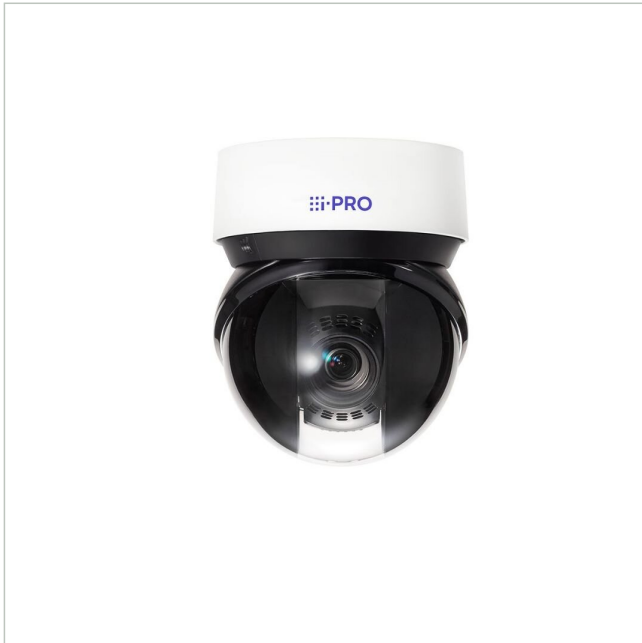

i-PRO WV-X66700-Z3K

Artikelnummer: 243166
EAN: 4570162072161

Netzwerk PTZ Kamera X-Serie, 8MP@30fps,
4,5-135mm IK10, IP66, out, i-PRO weiß

Hauptmerkmale

4K

30x optischer Zoom

Innovative PTZ mit neuem Formfaktor

Bis zu 3 Edge AI-Analyse-Apps

Automatische AI-Verfolgung

ClearSight-Beschichtung

Schwenk-/Neigegeschwindigkeit bis zu 500 Grad/s neigen und

Widerstandsfähigkeit gegen schwere Salzschäden (ISO 1499

Eingebautes FIPS 140-2 Level 3 zertifiziertes Sicherheitseleme

NDAA-konform

Spezifikationen

Allgemeines	
Farbe (Gehäuse)	weiß
Farbe (Kuppel)	klar
Gehäuseart	Außen
Gehäusematerial	Aluminium
Montageart	Deckenmontage, Wandmontage
ONVIF	ONVIF Profile G, ONVIF Profile M, ONVIF Profile S, ONVIF Profile T
Power over Ethernet	IEEE 802.3bt
Schutzart	IP66
Stromversorgung	PoE++

i-PRO WV-X66700-Z3K

Fortsetzung Spezifikationen

Temperaturbereich (Betrieb)	-50°C ~ +60°C
Wide Dynamic Range (WDR)	WDR 132dB
Zertifizierungen	IK10,FIPS 140-2 LV3
Kamera	
Gegenlichtkompensation	Ja
Auflösungsstandard	8 MP
Aufnahmesensor	CMOS
Chipgröße	1/2,8"
Lichtempfindlichkeit	0,013 Lux bei F1.8
System	True Day&Night
Display / Darstellung	
Bildauflösung max.	3840x2160
Funktionen	
Bewegungsmelder	Ja
Digitale Rauschunterdrückung (DNR)	Ja
Drehbereich	360 °
Geschwindigkeit (manuelle Steuerung)	500 °/sec
Geschwindigkeit (Zielanfahrt)	700 °/sec
Interner-Speicher	optional
Schnittstellen / Eingänge / Ausgänge	
Alarめingänge	0
Steuer-Schnittstellen	RJ45
Objektiv	
Bildwinkel horizontal	2,5 - 62°
Brennweite	4,5 - 135 mm
Objektiv Typ	Varifokal (motorisiert)
Zoomfaktor (optisch)	30
Video	
Bildübertragungsrate max.	30 fps
Videokompression	H.264, H.265, M-JPEG
Produktkennzeichnungen	
EAN/GTIN	4570162072161
Hersteller-Nummer	WV-X66700-Z3K
Serie	i-PRO X-Serie