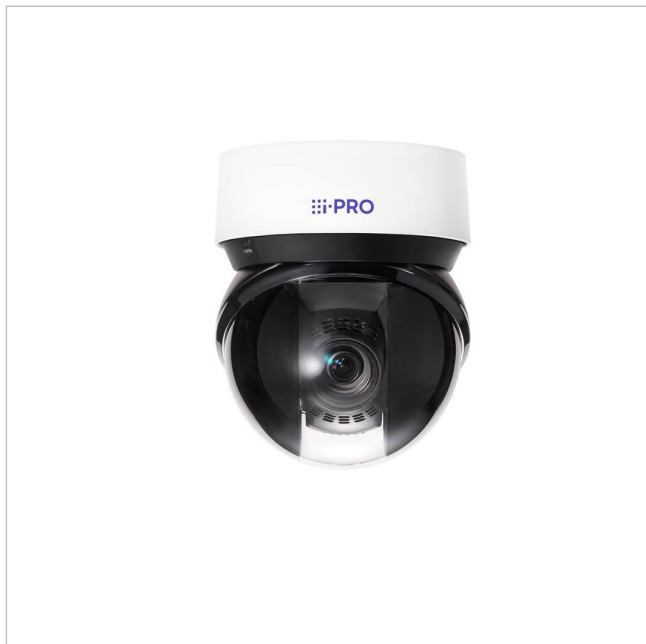

i-PRO WV-X66600-Z3K

Artikelnummer: 243164
EAN: 4570162072123

Netzwerk PTZ Kamera X-Serie, 6MP@30fps,
4,5-135mm IK10, IP66, out, i-PRO weiß

Hauptmerkmale

6MP

30x optischer Zoom

Innovative PTZ mit neuem Formfaktor

Bis zu 3 Edge AI-Analyse-Apps

Automatische AI-Verfolgung

ClearSight-Beschichtung

Schwenk-/Neigegeschwindigkeit bis zu 500 Grad/s neigen und

Widerstandsfähigkeit gegen schwere Salzschäden (ISO 1499

Eingebautes FIPS 140-2 Level 3 zertifiziertes Sicherheitseleme

NDA-konform

Spezifikationen

Allgemeines	
Farbe (Gehäuse)	weiß
Farbe (Kuppel)	klar
Gehäuseart	Außen
Gehäusematerial	Aluminium
Montageart	Deckenmontage, Wandmontage
ONVIF	ONVIF Profile G, ONVIF Profile M, ONVIF Profile S, ONVIF Profile T
Power over Ethernet	IEEE 802.3bt
Schutzart	IP66
Stromversorgung	PoE++

i-PRO WV-X66600-Z3K

Fortsetzung Spezifikationen

Temperaturbereich (Betrieb)	-50°C ~ +60°C
Wide Dynamic Range (WDR)	WDR 132dB
Zertifizierungen	IK10,FIPS 140-2 LV3
Kamera	
Gegenlichtkompensation	Ja
Auflösungsstandard	6 MP
Aufnahmesensor	CMOS
Chipgröße	1/2,8"
Lichtempfindlichkeit	0,013 Lux bei F1.8
System	True Day&Night
Display / Darstellung	
Bildauflösung max.	3328x1872
Funktionen	
Bewegungsmelder	Ja
Digitale Rauschunterdrückung (DNR)	Ja
Drehbereich	360 °
Geschwindigkeit (manuelle Steuerung)	500 °/sec
Geschwindigkeit (Zielanfahrt)	700 °/sec
Interner-Speicher	optional
Schnittstellen / Eingänge / Ausgänge	
Alarめingänge	0
Steuer-Schnittstellen	RJ45
Objektiv	
Bildwinkel horizontal	2,5 - 62°
Brennweite	4,5 - 135 mm
Objektiv Typ	Varifokal (motorisiert)
Zoomfaktor (optisch)	30
Video	
Bildübertragungsrate max.	30 fps
Videokompression	H.264, H.265, M-JPEG
Produktkennzeichnungen	
EAN/GTIN	4570162072123
Hersteller-Nummer	WV-X66600-Z3K
Serie	i-PRO X-Serie