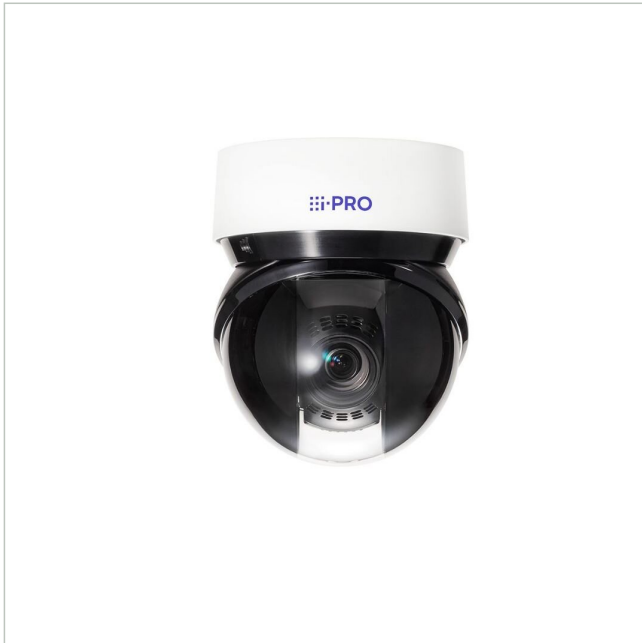

i-PRO WV-X66300-Z3K

Artikelnummer: 243159
EAN: 4570162072024

Netzwerk PTZ Kamera X-Serie, 2MP@60fps,
4,25-136mm IK10, IP66, out, i-PRO weiß

Hauptmerkmale

2MP (1080p)

32x optischer Zoom

Innovative PTZ mit neuem Formfaktor

Bis zu 2 Edge AI-Analyse-Apps

Automatische AI-Verfolgung

ClearSight-Beschichtung

Schwenk-/Neigegeschwindigkeit bis zu 500 Grad/s neigen und

Widerstandsfähigkeit gegen schwere Salzschäden (ISO 1499

Eingebautes FIPS 140-2 Level 3 zertifiziertes Sicherheitseleme

NDAA-konform

Spezifikationen

Allgemeines	
Farbe (Gehäuse)	weiß
Farbe (Kuppel)	klar
Gehäuseart	Außen
Gehäusematerial	Aluminium
Montageart	Deckenmontage, Wandmontage
ONVIF	ONVIF Profile G, ONVIF Profile M, ONVIF Profile S, ONVIF Profile T
Power over Ethernet	IEEE 802.3bt
Schutzart	IP66
Stromversorgung	PoE++

i-PRO WV-X66300-Z3K

Fortsetzung Spezifikationen

Temperaturbereich (Betrieb)	-50°C ~ +60°C
Wide Dynamic Range (WDR)	WDR 144dB
Zertifizierungen	IK10,FIPS 140-2 LV3
Kamera	
Gegenlichtkompensation	Ja
Auflösungsstandard	2 MP
Aufnahmesensor	CMOS
Chipgröße	1/2,8"
Lichtempfindlichkeit	0,011 Lux bei F1.6
System	True Day&Night
Display / Darstellung	
Bildauflösung max.	1920x1080
Funktionen	
Bewegungsmelder	Ja
Digitale Rauschunterdrückung (DNR)	Ja
Drehbereich	360 °
Geschwindigkeit (manuelle Steuerung)	500 °/sec
Geschwindigkeit (Zielanfahrt)	700 °/sec
Interner-Speicher	optional
Schnittstellen / Eingänge / Ausgänge	
Alarめingänge	0
Steuer-Schnittstellen	RJ45
Objektiv	
Bildwinkel horizontal	2,4 - 65°,9 - 51°
Brennweite	4,25 - 136 mm
Objektiv Typ	Varifokal (motorisiert)
Zoomfaktor (optisch)	32
Video	
Bildübertragungsrate max.	60 fps
Videokompression	H.264, H.265, M-JPEG
Produktkennzeichnungen	
EAN/GTIN	4570162072024
Hersteller-Nummer	WV-X66300-Z3K
Serie	i-PRO X-Serie