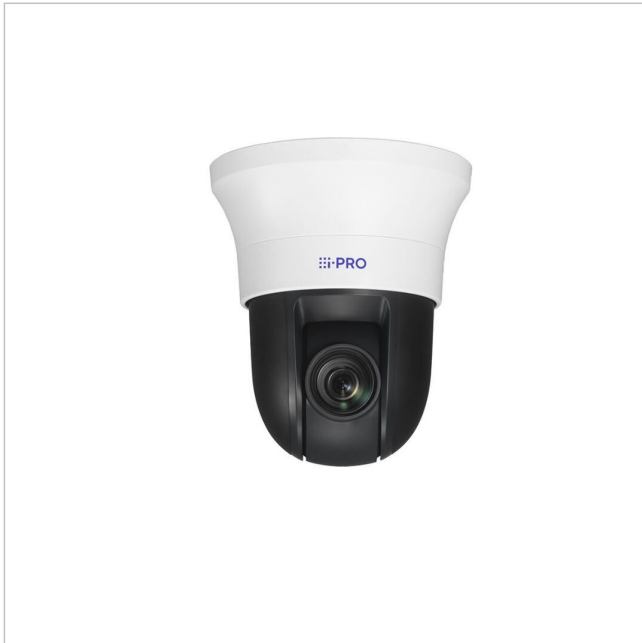

i-PRO WV-S61702-Z3

Artikelnummer: 243155
EAN: 4582619072822

Netzwerk PTZ Kamera S-Serie, 8MP@30fps,
4,5-135mm AI, in

Hauptmerkmale

4K

30x optischer Zoom

Bis zu 3 Edge AI-Analyse-Apps

Automatische AI-Verfolgung

Langlebiger Pan/Tilt-Getriebemechanismus

Eingebautes FIPS 140-2 Level 3 zertifiziertes Sicherheitselement

NDAA-konform

Spezifikationen

Allgemeines	
Heizung	Nein
Farbe (Gehäuse)	weiß
Farbe (Kuppel)	klar
Gehäuseart	Innen
Gehäusematerial	Aluminium
Montageart	Deckenmontage, Wandmontage
ONVIF	ONVIF Profile G, ONVIF Profile M, ONVIF Profile S, ONVIF Profile T
Power over Ethernet	IEEE 802.3at
Stromversorgung	12VDC, PoE+
Temperaturbereich (Betrieb)	-10°C ~ +50°C

i-PRO WV-S61702-Z3

Fortsetzung Spezifikationen

Wide Dynamic Range (WDR)	WDR 132dB
Zertifizierungen	FIPS 140-2 LV3
Kamera	
Gegenlichtkompensation	Ja
Auflösungsstandard	8 MP
Aufnahmesensor	CMOS
Chipgröße	1/2,8"
Lichtempfindlichkeit	0,13 Lux bei F1,8
System	True Day&Night
Display / Darstellung	
Bildauflösung max.	3840x2160
Funktionen	
Audiounterstützung	Ja
Bewegungsmelder	Ja
Digitale Rauschunterdrückung (DNR)	Ja
Drehbereich	350 °
Geschwindigkeit (manuelle Steuerung)	150 °/sec
Geschwindigkeit (Zielanfahrt)	500 °/sec
Interner-Speicher	optional
Schnittstellen / Eingänge / Ausgänge	
Alarmeingänge	0
Steuer-Schnittstellen	RJ45
Objektiv	
Bildwinkel horizontal	2,5 - 62°
Brennweite	4,5 - 135 mm
Objektiv Typ	Varifokal (motorisiert)
Zoomfaktor (optisch)	30
Video	
Bildübertragungsrate max.	30 fps
Videokompression	H.264, H.265, M-JPEG
Produktkennzeichnungen	
EAN/GTIN	4582619072822
Hersteller-Nummer	WV-S61702-Z3
Serie	i-PRO S-Serie