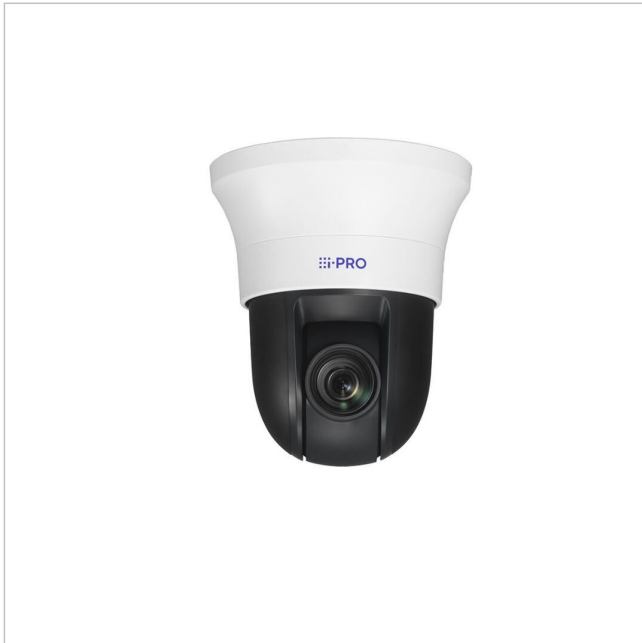

i-PRO WV-S61602-Z3

Artikelnummer: 243154
EAN: 4582619072839

Netzwerk PTZ Kamera S-Serie, 6MP@30fps,
4,5-135mm AI, in

Hauptmerkmale

6MP

30x optischer Zoom

Bis zu 3 Edge AI-Analyse-Apps

Automatische AI-Verfolgung

Langlebiger Pan/Tilt-Getriebemechanismus

Eingebautes FIPS 140-2 Level 3 zertifiziertes Sicherheitselement

NDAA-konform

Spezifikationen

Allgemeines	
Heizung	Nein
Farbe (Gehäuse)	weiß
Farbe (Kuppel)	klar
Gehäuseart	Innen
Gehäusematerial	Aluminium
Montageart	Deckenmontage, Wandmontage
ONVIF	ONVIF Profile G, ONVIF Profile M, ONVIF Profile S, ONVIF Profile T
Power over Ethernet	IEEE 802.3at
Stromversorgung	12VDC, PoE+
Temperaturbereich (Betrieb)	-10°C ~ +50°C

i-PRO WV-S61602-Z3

Fortsetzung Spezifikationen

Wide Dynamic Range (WDR)	WDR 132dB
Zertifizierungen	FIPS 140-2 LV3
Kamera	
Gegenlichtkompensation	Ja
Auflösungsstandard	6 MP
Aufnahmesensor	CMOS
Chipgröße	1/2,8"
Lichtempfindlichkeit	0,13 Lux bei F1,8
System	True Day&Night
Display / Darstellung	
Bildauflösung max.	3328x1872
Funktionen	
Audiounterstützung	Ja
Bewegungsmelder	Ja
Digitale Rauschunterdrückung (DNR)	Ja
Drehbereich	350 °
Geschwindigkeit (manuelle Steuerung)	150 °/sec
Geschwindigkeit (Zielanfahrt)	500 °/sec
Interner-Speicher	optional
Schnittstellen / Eingänge / Ausgänge	
Alarめingänge	0
Steuer-Schnittstellen	RJ45
Objektiv	
Bildwinkel horizontal	2,5 - 62°
Brennweite	4,5 - 135 mm
Objektiv Typ	Varifokal (motorisiert)
Zoomfaktor (optisch)	30
Video	
Bildübertragungsrate max.	30 fps
Videokompression	H.264, H.265, M-JPEG
Produktkennzeichnungen	
EAN/GTIN	4582619072839
Hersteller-Nummer	WV-S61602-Z3
Serie	i-PRO S-Serie