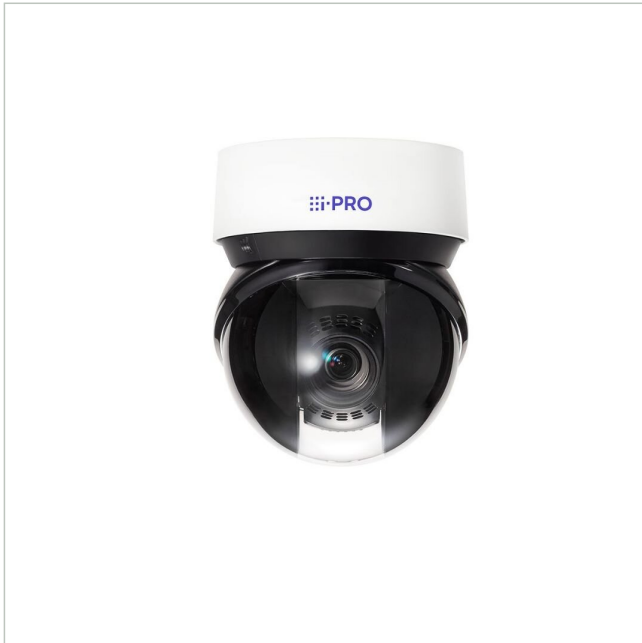

i-PRO WV-S66700-Z3LN

Artikelnummer: 243114
EAN: 4582619072662

Netzwerk PTZ Kamera S-Serie, 8MP@30fps,
4,5-135mm AI, IK10, IP66, IR, out

Hauptmerkmale

4K

30x optischer Zoom

Innovative PTZ mit neuem Formfaktor

Bis zu 3 Edge AI-Analyse-Apps

Automatische AI-Verfolgung

ClearSight-Beschichtung

Eingebaute IR-LED

Schwenk-/Neigegeschwindigkeit bis zu 500 Grad/s neigen und

Eingebautes FIPS 140-2 Level 3 zertifiziertes Sicherheitseleme

NDAA-konform

Spezifikationen

Allgemeines	
Vandalismusgeschützt	Ja
Beleuchtung	Infrarot
Farbe (Gehäuse)	weiß
Farbe (Kuppel)	klar
Gehäuseart	Außen
Gehäusematerial	Aluminium
Montageart	Deckenmontage, Wandmontage
ONVIF	ONVIF Profile G, ONVIF Profile M, ONVIF Profile S, ONVIF Profile T
Power over Ethernet	IEEE 802.3bt

i-PRO WV-S66700-Z3LN

Fortsetzung Spezifikationen

Schutzart	IP66
Stromversorgung	PoE++
Temperaturbereich (Betrieb)	-50°C ~ +60°C
Wide Dynamic Range (WDR)	WDR 132dB
Zertifizierungen	IK10,FIPS 140-2 LV3
Kamera	
Gegenlichtkompensation	Ja
Auflösungsstandard	8 MP
Aufnahmesensor	CMOS
Chipgröße	1/2,8"
Lichtempfindlichkeit	0,13 Lux bei F1,6
System	True Day&Night
Display / Darstellung	
Bildauflösung max.	3840x2160
Funktionen	
Audiunterstützung	Ja
Bewegungsmelder	Ja
Digitale Rauschunterdrückung (DNR)	Ja
Drehbereich	360 °
Geschwindigkeit (manuelle Steuerung)	150 °/sec
Geschwindigkeit (Zielanfahrt)	700 °/sec
Interner-Speicher	optional
Schnittstellen / Eingänge / Ausgänge	
Alarめingänge	0
Steuer-Schnittstellen	RJ45
Objektiv	
Bildwinkel horizontal	2,5 - 62°
Brennweite	4,5 - 135 mm
Objektiv Typ	Varifokal (motorisiert)
Zoomfaktor (optisch)	30
Video	
Bildübertragungsrate max.	30 fps
Videokompression	H.264, H.265, M-JPEG
Produktkennzeichnungen	
EAN/GTIN	4582619072662
Hersteller-Nummer	WV-S66700-Z3LN
Serie	i-PRO S-Serie