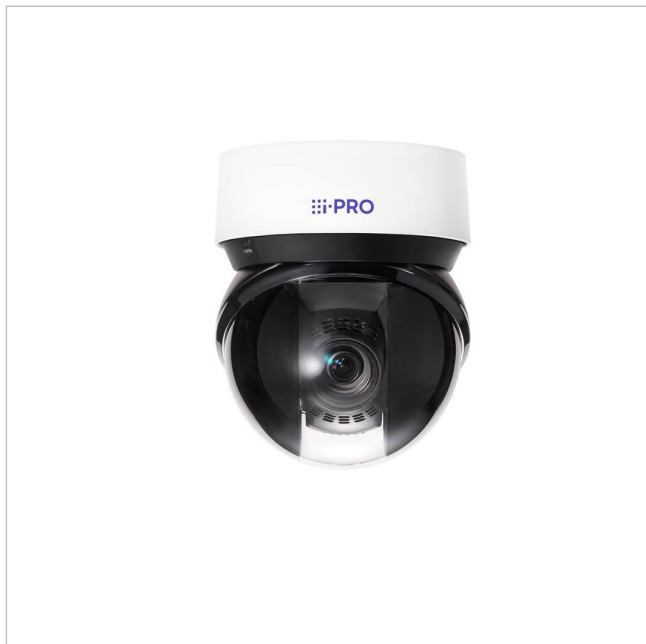

i-PRO WV-S66300-Z4N

Artikelnummer: 243111
EAN: 4582619072761

Netzwerk PTZ Kamera S-Serie, 2MP@60fps,
4,25-170mm AI, IK10, IP66, out

Hauptmerkmale

2MP (1080p)

40x optischer Zoom

Innovative PTZ mit neuem Formfaktor

Bis zu 2 Edge AI-Analyse-Apps

Automatische AI-Verfolgung

ClearSight-Beschichtung

Schwenk-/Neigegeschwindigkeit bis zu 500 Grad/s neigen und

Eingebautes FIPS 140-2 Level 3 zertifiziertes Sicherheitseleme

NDAA-konform

Spezifikationen

Allgemeines	
Vandalismusgeschützt	Ja
Farbe (Gehäuse)	weiß
Farbe (Kuppel)	klar
Gehäuseart	Außen
Gehäusematerial	Aluminium
Montageart	Deckenmontage, Wandmontage
ONVIF	ONVIF Profile G, ONVIF Profile M, ONVIF Profile S, ONVIF Profile T
Power over Ethernet	IEEE 802.3bt
Schutzart	IP66

i-PRO WV-S66300-Z4N

Fortsetzung Spezifikationen

Stromversorgung	PoE++
Temperaturbereich (Betrieb)	-50°C ~ +60°C
Wide Dynamic Range (WDR)	WDR 144dB
Zertifizierungen	IK10,FIPS 140-2 LV3
Kamera	
Gegenlichtkompensation	Ja
Auflösungsstandard	2 MP
Aufnahmesensor	CMOS
Chipgröße	1/2,8"
Lichtempfindlichkeit	0,015 Lux bei F1,6
System	True Day&Night
Display / Darstellung	
Bildauflösung max.	1920x1080
Funktionen	
Audiounterstützung	Ja
Bewegungsmelder	Ja
Digitale Rauschunterdrückung (DNR)	Ja
Drehbereich	360 °
Geschwindigkeit (manuelle Steuerung)	150 °/sec
Geschwindigkeit (Zielanfahrt)	700 °/sec
Interner-Speicher	optional
Schnittstellen / Eingänge / Ausgänge	
Alarmeingänge	0
Steuer-Schnittstellen	RJ45
Objektiv	
Bildwinkel horizontal	2,0 - 65°,1,5 - 51°
Brennweite	4,25 - 170 mm
Objektiv Typ	Varifokal (motorisiert)
Zoomfaktor (optisch)	40
Video	
Bildübertragungsrate max.	60 fps
Videokompression	H.264, H.265, M-JPEG
Produktkennzeichnungen	
EAN/GTIN	4582619072761
Hersteller-Nummer	WV-S66300-Z4N
Serie	i-PRO S-Serie