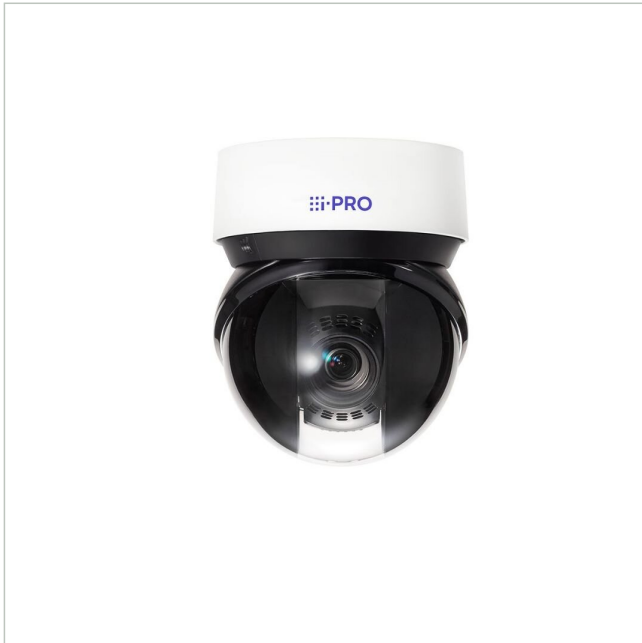

i-PRO WV-S66300-Z4N

Artikelnummer: 243111
EAN: 4582619072761

Netzwerk PTZ Kamera S-Serie, 2MP@60fps,
4,25-170mm AI, IK10, IP66, out

Hauptmerkmale

2MP (1080p)

40x optischer Zoom

Innovative PTZ mit neuem Formfaktor

Bis zu 2 Edge AI-Analyse-Apps

Automatische AI-Verfolgung

ClearSight-Beschichtung

Schwenk-/Neigegeschwindigkeit bis zu 500 Grad/s neigen und

Eingebautes FIPS 140-2 Level 3 zertifiziertes Sicherheitseleme

NDA-konform

Spezifikationen

Allgemeines	
Vandalismusgeschützt	Ja
Farbe (Gehäuse)	weiß
Farbe (Kuppel)	klar
Gehäuseart	Außen
Gehäusematerial	Aluminium
Montageart	Deckenmontage, Wandmontage
ONVIF	ONVIF Profile G, ONVIF Profile M, ONVIF Profile S, ONVIF Profile T
Power over Ethernet	IEEE 802.3bt
Schutzart	IP66

i-PRO WV-S66300-Z4N

Fortsetzung Spezifikationen

Stromversorgung	PoE++
Temperaturbereich (Betrieb)	-50°C ~ +60°C
Wide Dynamic Range (WDR)	WDR 144dB
Zertifizierungen	IK10,FIPS 140-2 LV3
Kamera	
Gegenlichtkompensation	Ja
Auflösungsstandard	2 MP
Aufnahmesensor	CMOS
Chipgröße	1/2,8"
Lichtempfindlichkeit	0,015 Lux bei F1,6
System	True Day&Night
Display / Darstellung	
Bildauflösung max.	1920x1080
Funktionen	
Audiounterstützung	Ja
Bewegungsmelder	Ja
Digitale Rauschunterdrückung (DNR)	Ja
Drehbereich	360 °
Geschwindigkeit (manuelle Steuerung)	150 °/sec
Geschwindigkeit (Zielanfahrt)	700 °/sec
Interner-Speicher	optional
Schnittstellen / Eingänge / Ausgänge	
Alarmeingänge	0
Steuer-Schnittstellen	RJ45
Objektiv	
Bildwinkel horizontal	2,0 - 65°,1,5 - 51°
Brennweite	4,25 - 170 mm
Objektiv Typ	Varifokal (motorisiert)
Zoomfaktor (optisch)	40
Video	
Bildübertragungsrate max.	60 fps
Videokompression	H.264, H.265, M-JPEG
Produktkennzeichnungen	
EAN/GTIN	4582619072761
Hersteller-Nummer	WV-S66300-Z4N
Serie	i-PRO S-Serie