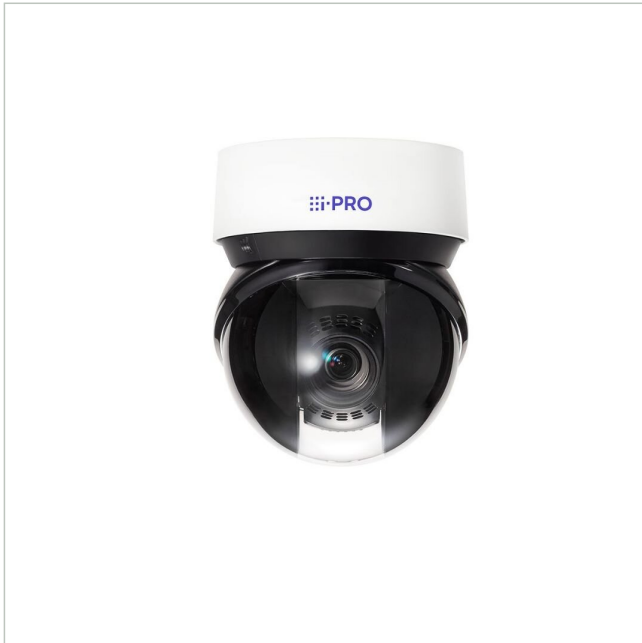

i-PRO WV-S66300-Z3LN

Artikelnummer: 243108
EAN: 4582619072693

Netzwerk PTZ Kamera S-Serie, 2MP@60fps,
4,25-136mm AI, IK10, IP66, IR, out

Hauptmerkmale

2MP (1080p)

32x optischer Zoom

Innovative PTZ mit neuem Formfaktor

Bis zu 2 Edge AI-Analyse-Apps

Automatische AI-Verfolgung

ClearSight-Beschichtung

Eingebaute IR-LED

Schwenk-/Neigegeschwindigkeit bis zu 500 Grad/s neigen und

Eingebautes FIPS 140-2 Level 3 zertifiziertes Sicherheitseleme

NDAA-konform

Spezifikationen

Allgemeines	
Vandalismusgeschützt	Ja
Beleuchtung	Infrarot
Farbe (Gehäuse)	weiß
Farbe (Kuppel)	klar
Gehäuseart	Außen
Gehäusematerial	Aluminium
Montageart	Deckenmontage, Wandmontage
ONVIF	ONVIF Profile G, ONVIF Profile M, ONVIF Profile S, ONVIF Profile T
Power over Ethernet	IEEE 802.3bt

i-PRO WV-S66300-Z3LN

Fortsetzung Spezifikationen

Schutzart	IP66
Stromversorgung	PoE++
Temperaturbereich (Betrieb)	-50°C ~ +60°C
Wide Dynamic Range (WDR)	WDR 144dB
Zertifizierungen	IK10,FIPS 140-2 LV3
Kamera	
Gegenlichtkompensation	Ja
Auflösungsstandard	2 MP
Aufnahmesensor	CMOS
Chipgröße	1/2,8"
Lichtempfindlichkeit	0,011 Lux bei F1,6
System	True Day&Night
Display / Darstellung	
Bildauflösung max.	1920x1080
Funktionen	
Audiounterstützung	Ja
Bewegungsmelder	Ja
Digitale Rauschunterdrückung (DNR)	Ja
Drehbereich	360 °
Geschwindigkeit (manuelle Steuerung)	150 °/sec
Geschwindigkeit (Zielanfahrt)	700 °/sec
Interner-Speicher	optional
Schnittstellen / Eingänge / Ausgänge	
Alarめingänge	0
Steuer-Schnittstellen	RJ45
Objektiv	
Bildwinkel horizontal	2,4 - 65°
Brennweite	4,25 - 136 mm
Objektiv Typ	Varifokal (motorisiert)
Zoomfaktor (optisch)	32
Video	
Bildübertragungsrate max.	60 fps
Videokompression	H.264, H.265, M-JPEG
Produktkennzeichnungen	
EAN/GTIN	4582619072693
Hersteller-Nummer	WV-S66300-Z3LN
Serie	i-PRO S-Serie