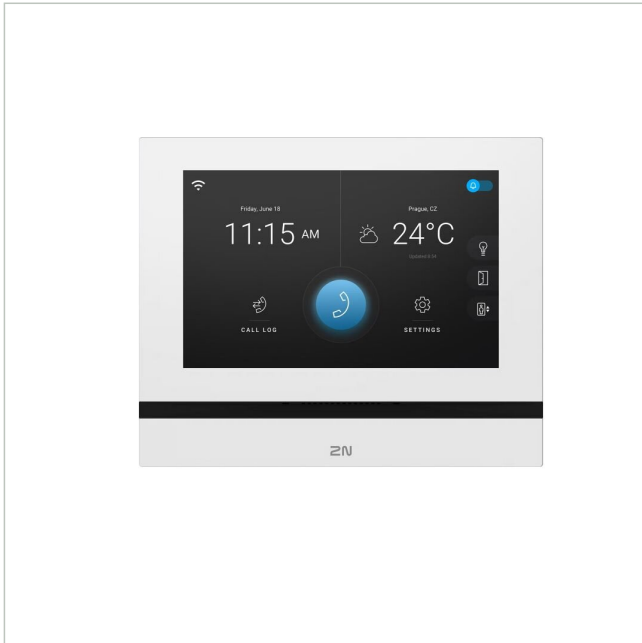

2N Indoor View Wi-Fi - white

Artikelnummer: 242507

EAN: 8595159523668

Netzwerk Innensprechstelle, 7" Touch Display, für 2N IP Türsprechstelle, weiß, Wi-Fi

Hauptmerkmale

Multifunktionseller Touchscreen-Kommunikator

mit Wi-Fi

Audio- und Videokommunikation mit 2N IP-Intercoms

7"-Touchscreen, LED-Statusanzeigen

Empfang von Kamerabildern von der Türsprechanlage

Stromversorgung über PoE oder 12V DC

LAN Anschluss, 10/100BaseT, RJ-45

Für Benutzung im Innenbereich, schwarzes Gehäuse

Spezifikationen

Allgemeines	
Anzeigedisplay	7" Touchscreen
Audiokompression	G.711, G.722, G.729
Farbe (Gehäuse)	weiß
Gehäusematerial	Gehärtetes Glas, Kunststoff
Lautsprecher	2W
Leseverfahren	kein RFID-Leser
Mikrofon	Integriert
Montageart	Wandmontage
Ruftasten	Touchscreen
Schaltausgänge	nein
Stromversorgung	12VDC, PoE

2N Indoor View Wi-Fi - white

Fortsetzung Spezifikationen

Temperaturbereich (Betrieb)	0°C ~ +50°C
Produktkennzeichnungen	
EAN/GTIN	8595159523668
Hersteller-Nummer	91378611WH
Serie	2N Indoor View

Optionales Zubehör