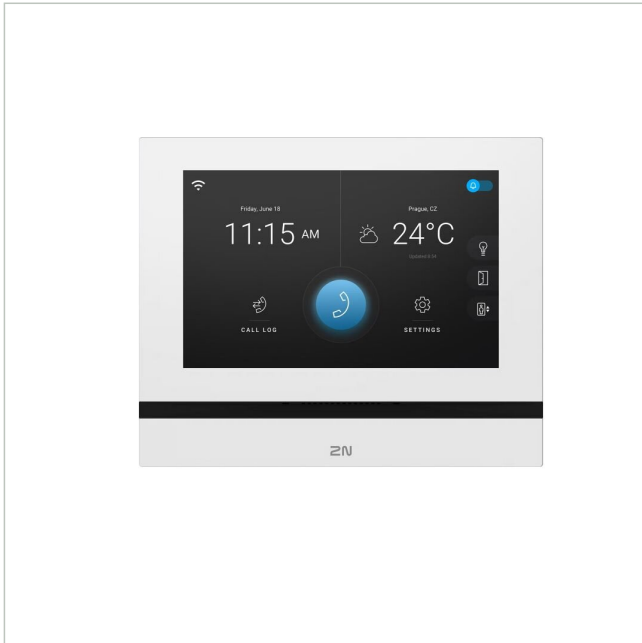

2N Indoor View Wi-Fi - white

Artikelnummer: 242507

EAN: 8595159523668

Netzwerk Innensprechstelle, 7" Touch Display, für 2N IP Türsprechstelle, weiß, Wi-Fi

Hauptmerkmale

Multifunktionaler Touchscreen-Kommunikator

mit Wi-Fi

Audio- und Videokommunikation mit 2N IP-Intercoms

7"-Touchscreen, LED-Statusanzeigen

Empfang von Kamerabildern von der Türsprechanlage

Stromversorgung über PoE oder 12V DC

LAN Anschluss, 10/100BaseT, RJ-45

Für Benutzung im Innenbereich, schwarzes Gehäuse

Spezifikationen

Allgemeines	
Anzeigedisplay	7" Touchscreen
Audiokompression	G.711, G.722, G.729
Farbe (Gehäuse)	weiß
Gehäusematerial	Gehärtetes Glas, Kunststoff
Lautsprecher	2W
Leseverfahren	kein RFID-Leser
Mikrofon	Integriert
Montageart	Wandmontage
Ruftasten	Touchscreen
Schaltausgänge	nein
Stromversorgung	12VDC, PoE

2N Indoor View Wi-Fi - white

Fortsetzung Spezifikationen

Temperaturbereich (Betrieb)	0°C ~ +50°C
Produktkennzeichnungen	
EAN/GTIN	8595159523668
Hersteller-Nummer	91378611WH
Serie	2N Indoor View

Optionales Zubehör