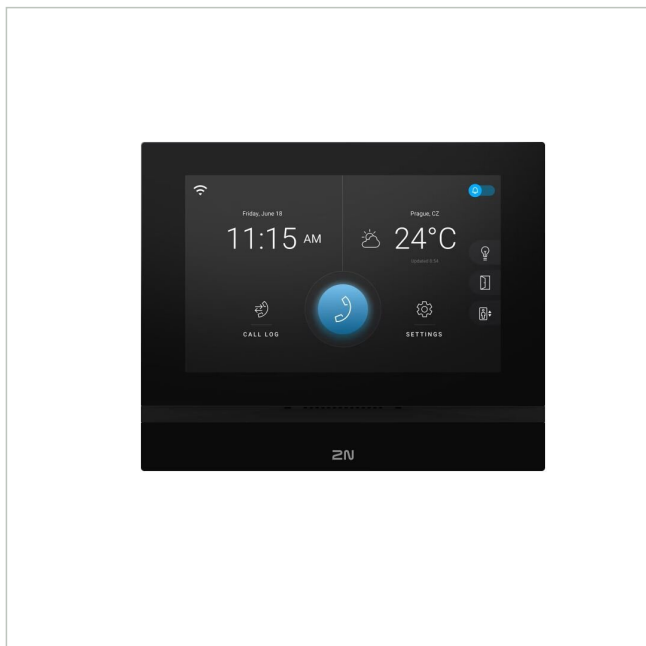

## 2N Indoor View Wi-Fi - black

Artikelnummer: 242506

Netzwerk Innensprechstelle, 7" Touch Display, für 2N IP Türsprechstelle, schwarz, Wi-Fi

### Hauptmerkmale

Multifunktionaler Touchscreen-Kommunikator  
mit Wi-Fi

Audio- und Videokommunikation mit 2N IP-Intercoms  
7"-Touchscreen, LED-Statusanzeigen

Empfang von Kamerabildern von der Türsprechanlage  
Stromversorgung über PoE oder 12V DC

LAN Anschluss, 10/100BaseT, RJ-45

Für Benutzung im Innenbereich, schwarzes Gehäuse

### Spezifikationen

Allgemeines	
Anzeigedisplay	7" Touchscreen
Audiokompression	G.711, G.722, G.729
Farbe (Gehäuse)	schwarz
Gehäusematerial	Gehärtetes Glas, Kunststoff
Lautsprecher	2W
Leseverfahren	kein RFID-Leser
Mikrofon	Integriert
Montageart	Wandmontage
Ruftasten	Touchscreen
Schaltausgänge	nein
Stromversorgung	12VDC, PoE
Temperaturbereich (Betrieb)	0°C ~ +50°C