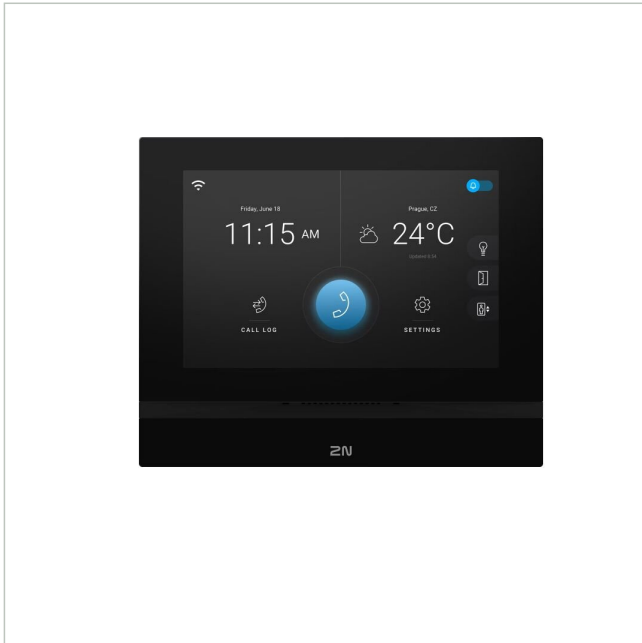

2N Indoor View Wi-Fi - black

Artikelnummer: 242506

EAN: 8595159523651

Netzwerk Innensprechstelle, 7" Touch Display, für 2N IP Türsprechstelle, schwarz, Wi-Fi

Hauptmerkmale

Multifunktionaler Touchscreen-Kommunikator

mit Wi-Fi

Audio- und Videokommunikation mit 2N IP-Intercoms

7"-Touchscreen, LED-Statusanzeigen

Empfang von Kamerabildern von der Türsprechanlage

Stromversorgung über PoE oder 12V DC

LAN Anschluss, 10/100BaseT, RJ-45

Für Benutzung im Innenbereich, schwarzes Gehäuse

Spezifikationen

Allgemeines	
Anzeigedisplay	7" Touchscreen
Audiokompression	G.711, G.722, G.729
Farbe (Gehäuse)	schwarz
Gehäusematerial	Gehärtetes Glas, Kunststoff
Lautsprecher	2W
Leseverfahren	kein RFID-Leser
Mikrofon	Integriert
Montageart	Wandmontage
Ruftasten	Touchscreen
Schaltausgänge	nein
Stromversorgung	12VDC, PoE

2N Indoor View Wi-Fi - black

Fortsetzung Spezifikationen

Temperaturbereich (Betrieb)	0°C ~ +50°C
Produktkennzeichnungen	
EAN/GTIN	8595159523651
Hersteller-Nummer	91378611
Serie	2N Indoor View

Optionales Zubehör