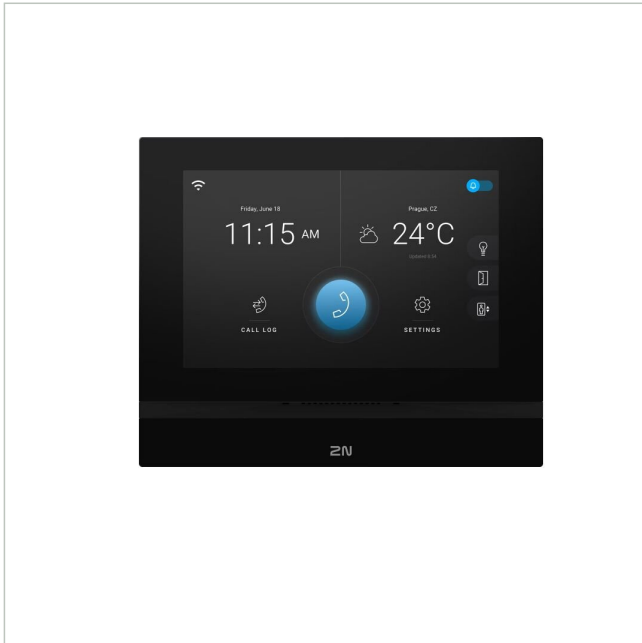

2N Indoor View Wi-Fi - black

Artikelnummer: 242506

EAN: 8595159523651

Netzwerk Innensprechstelle, 7" Touch Display, für 2N IP Türsprechstelle, schwarz, Wi-Fi

Hauptmerkmale

Multifunktionseller Touchscreen-Kommunikator

mit Wi-Fi

Audio- und Videokommunikation mit 2N IP-Intercoms

7"-Touchscreen, LED-Statusanzeigen

Empfang von Kamerabildern von der Türsprechanlage

Stromversorgung über PoE oder 12V DC

LAN Anschluss, 10/100BaseT, RJ-45

Für Benutzung im Innenbereich, schwarzes Gehäuse

Spezifikationen

Allgemeines	
Anzeigedisplay	7" Touchscreen
Audiokompression	G.711, G.722, G.729
Farbe (Gehäuse)	schwarz
Gehäusematerial	Gehärtetes Glas, Kunststoff
Lautsprecher	2W
Leseverfahren	kein RFID-Leser
Mikrofon	Integriert
Montageart	Wandmontage
Ruftasten	Touchscreen
Schaltausgänge	nein
Stromversorgung	12VDC, PoE

2N Indoor View Wi-Fi - black

Fortsetzung Spezifikationen

Temperaturbereich (Betrieb)	0°C ~ +50°C
Produktkennzeichnungen	
EAN/GTIN	8595159523651
Hersteller-Nummer	91378611
Serie	2N Indoor View

Optionales Zubehör