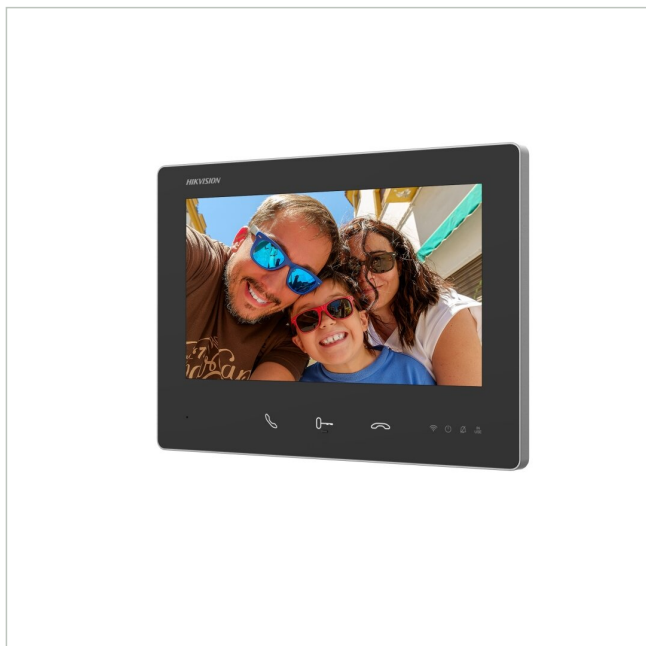

Hikvision DS-KH7300EY-WTE2(O-STD)

Artikelnummer: 242218

2-Draht HD Innensprechstelle, 7", 1024x600, 3 Tasten, 4 virtuelle Tasten, TF card, 48VDC, schwarz

Hauptmerkmale

Spezifikationen

Allgemeines	
Anzeigedisplay	ja
Audiokompression	G.711a, G.711u
Farbe (Gehäuse)	schwarz
Lautsprecher	Integriert
Mikrofon	Integriert
Montageart	Wandmontage
Numerische Tastatur	nein
Ruftasten	Touchscreen
Stromversorgung	48VDC
Temperaturbereich (Betrieb)	-10°C ~ +50°C
Display / Darstellung	
Bildauflösung max.	1024x600
Funktionen	
Interner-Speicher	TF-Karte
Produktkennzeichnungen	
Hersteller-Nummer	305304184
Serie	Hikvision 2-Draht HD Intercom