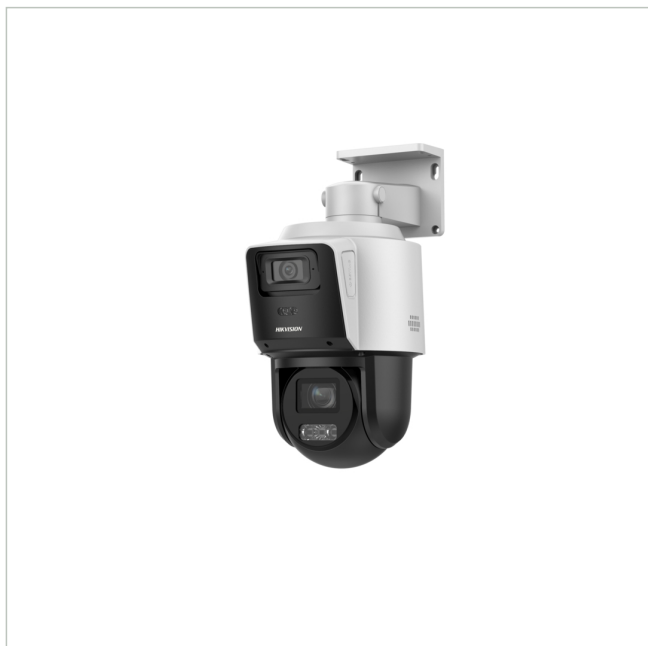

# Hikvision DS-2SE3C410MWG-E/14(2.8mm)(O-STD)

Artikelnummer: 242105

Netzwerk PTZ Kamera, TandemVu, 4MP, 4x optischer Zoom, 4MP Bullet, Weißlicht, IR, Darkfighter, IP66

## Hauptmerkmale

- Erfasst einen großen Bereich und großartige Details gleichzeitig
- Unterstützt WDR, HLC, BLC, 3D DNR, Defog, regionale Belichtung
- Hohe Bildqualität mit 4 MPx Auflösung
- Unterstützt 12V DC & PoE+
- Powered by Darkfighter Technologie für hervorragende Leistung in schlechten Bildverhältnissen
- Unterstützt den Erkennung von Personen und Fahrzeugen
- Sichert einen weitläufigen Bereich mit 4-fachem optischen Zoom und 16-fachem Digitalzoom.

## Spezifikationen

Allgemeines	
Audiokompression	G.711, G.722, G.726, MP3
Beleuchtung	Infrarot, Weißlicht
Gehäuseart	Kunststoff
Gehäusematerial	Kunststoff
Kameratyp	Domekamera
Leistungsaufnahme	13,5 W
ONVIF	ONVIF Profile G, ONVIF Profile S, ONVIF Profile T
Power over Ethernet	PoE+
Schutzart	IP66
Stromversorgung	12VDC, PoE
Temperaturbereich (Betrieb)	-30°C - 50°C
Wide Dynamic Range (WDR)	120dB