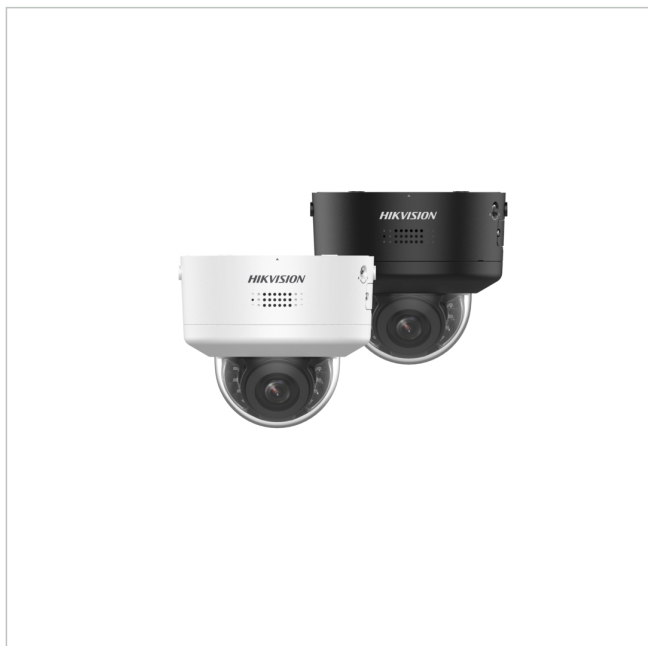

Hikvision DS-2CD2747G2H-LIPTRZS2U/SL(2.8-12mm)OSTD

Artikelnummer: 242030

Netzwerk Varifokal Dome, 4MP, 2,8-12mm, Weißlicht, Infrarot, Alarm, Audio

Hauptmerkmale

- Motorisierte Schwenk-, Neige-, Dreh- und Zoomfunktionen für einfaches Stativ- und Wandmontage
- Rund um die Uhr farbechte Bilder dank ColorVu-Technologie
- IR-Licht-, Weißlicht- und Smart-Hybrid-Lichtmodi
- Klare Bildgebung auch bei starkem Gegenlicht dank 130-dB-WDR-Technologie
- Personen- und Fahrzeugerkennung auf Basis von Deep Learning
- Integriertes Stereo-Mikrofon für hochwertige Audioüberwachung
- Aktives Blitzlicht und akustischer Alarm zur Abschreckung von Eindringlingen
- Wasser- und staubgeschützt (IP66) sowie vandalismussicher (IK10)
- Audio- und Alarm-Schnittstelle verfügbar

Spezifikationen

Allgemeines	
Vandalismusschutz	Ja
Audiokompression	G.711, G.722, G.726
Beleuchtung	Infrarot, Weißlicht
Farbe (Gehäuse)	weiß
Farbe (Kuppel)	klar
Gehäuseart	Metall
Gehäusematerial	Metall
Kameratyp	Domekamera
Leistungsaufnahme	18 W
ONVIF	ONVIF Profile G, ONVIF Profile S, ONVIF Profile T
Power over Ethernet	IEEE 802.3at