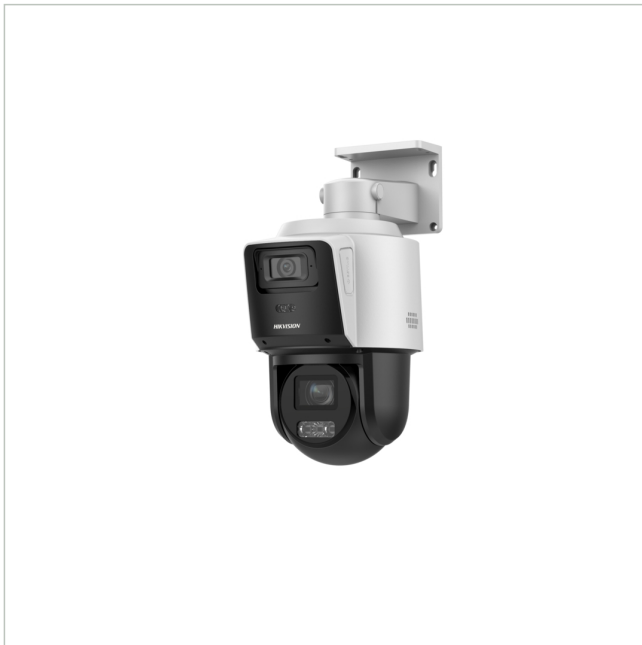

Hikvision DS-2SE3C404MWG-E/14(2.8mm)(O-STD)

Artikelnummer: 241717

Netzwerk PTZ Kamera, TandemVu, 4MP, 4x optischer Zoom, 4MP Bullet, Weißlicht, IR, Darkfighter, IP66

Hauptmerkmale

- Erfasst gleichzeitig einen großen Bereich und liefert hervorragende Details
- Hochwertige Bildqualität mit einer Auflösung von 4 MP
- Hervorragende Leistung bei schlechten Lichtverhältnissen dank Darkfighter-Technologie
- Sichert einen weitläufigen Bereich mit 4-fachem optischen Zoom und 16-fachem Digitalzoom
- Unterstützt 12 V Gleichstrom und PoE+
- Unterstützt WDR, HLC, BLC, 3D-DNR, Defog, regionale Belichtung
- Dunkelobjekt-Erkennung von Personen und Fahrzeugen

Spezifikationen

Allgemeines	
Wischer	Ja
Audiokompression	G.711, G.722, G.726
Beleuchtung	Infrarot, Weißlicht
Gehäuseart	Kunststoff
Gehäusematerial	Kunststoff
Kameratyp	Bulletkamera, Domekamera
Leistungsaufnahme	13,5 W
Montageart	Deckenmontage, Eckmontage, Mastmontage, Wandmontage
ONVIF	ONVIF Profile G, ONVIF Profile S, ONVIF Profile T
Power over Ethernet	IEEE 802.3at
Schutzart	IP66