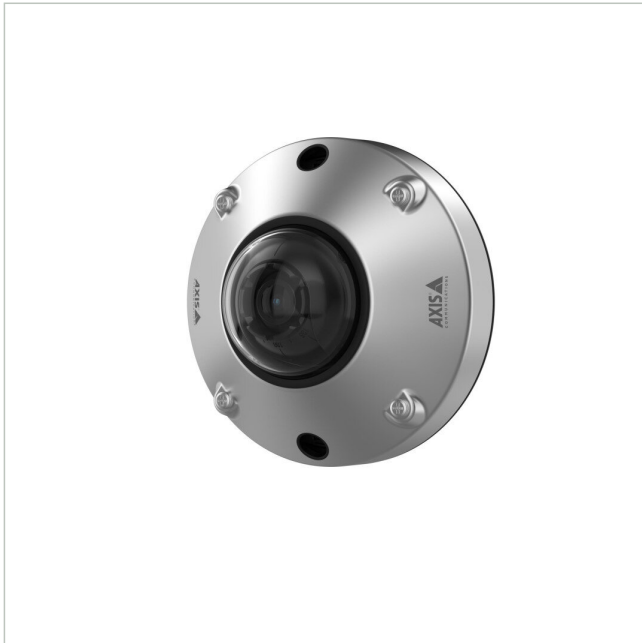

AXIS F4105-SLRE DOME SENSOR 8P

Artikelnummer: 240837
EAN: 7331021089327

Mini Dome Sensor, für AXIS F91 Main Unit, aus rostfreiem Stahl, 8er-Pack

Hauptmerkmale

Mini-Kuppelsensor mit Infrarot

Gehäuse aus rostfreiem Stahl SS 316L

Bis zu 60 Bilder pro Sekunde mit 1080p

Bis zu 180 Bilder pro Sekunde mit 720p

Nach NSF/ANSI-Standard 169 zertifiziert

IR-Beleuchtung bis zu 10 m

Austauschbare M12-Objektive

Liefermenge 8 Stück

Spezifikationen

Allgemeines	
Vandalismusgeschützt	Ja
Beleuchtung	Infrarot
Farbe (Gehäuse)	Edelstahl
Gehäuseart	Außen
Gehäusematerial	Edelstahl
Kameratyp	Kamera Sensoreinheit
Schutzart	IP69
Temperaturbereich (Betrieb)	-30°C ~ +55°C, -30°C ~ +45°C
Wide Dynamic Range (WDR)	WDR Forensic Capture
Zertifizierungen	IK10
Kamera	

AXIS F4105-SLRE DOME SENSOR 8P

Fortsetzung Spezifikationen

Low Speed Shutter	Ja
Auflösungsstandard	2 MP
Aufnahmesensor	CMOS
Chipgröße	1/2,8"
Lichtempfindlichkeit	0,3 lux bei 50 IRE,F2.0
System	True Day&Night
Tag-/Nacht-Umschaltung	Schaltbarer IR-Filter (ICR)
Display / Darstellung	
Bildauflösung max.	1920x1080
Funktionen	
Bewegungsmelder	Ja
Digitale Rauschunterdrückung (DNR)	Ja
Objektiv	
Bildwinkel horizontal	110°
Brennweite	2,8 mm
MOD (Minimum Object Distance)	0 m
Objektiv Typ	Festbrennweite
Video	
Bildübertragungsrate max.	50 fps
Produktkennzeichnungen	
EAN/GTIN	7331021089327
Hersteller-Nummer	02927-021
Serie	Axis F-Serie