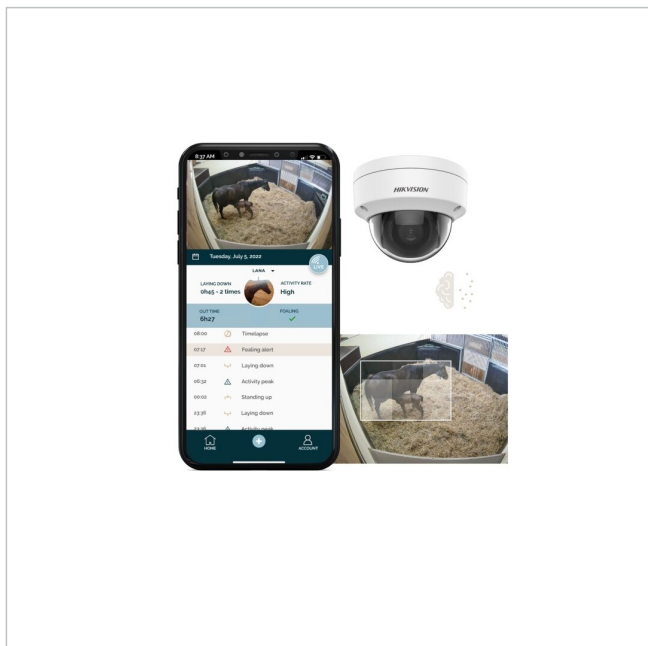

# Novostable Foaling

Artikelnummer: 240820

Jahreslizenz zur Verhaltensanalyse, Geburtserkennung während Fohlensaison 24/7 Monitoring, Echtzeit Alarm

## Hauptmerkmale

Verhaltensanalyse zur Geburtserkennung mit der Novostable App

**ACHTUNG:** Kamera und KI Konfiguration müssen separat bestellt werden

Dieser Lizenz ist aktiv während der Fohlensaison

Bitte beachten Sie: nur für registrierte Vertriebspartner von Novostable

## Optionales Zubehör

Art. Nr.	Name	Produkt Beschreibung
238853	Hikvision DS-2CD3166G2-ISU(2.8mm)(H)(eF)(O-STD)	Netzwerk Fix Dome, Tag/Nacht, 6MP, 2,8mm, Infrarot, Alarm, Audio, Mic