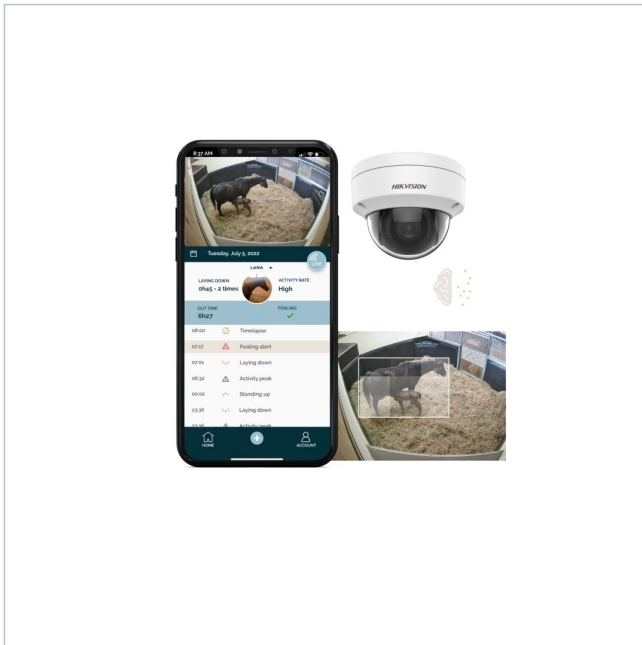

# Novostable Foaling

Artikelnummer: 240820

Jahreslizenz zur Verhaltensanalyse, Geburtserkennung während Fohlensaison 24/7 Monitoring, Echtzeit Alarm

## Hauptmerkmale

Verhaltensanalyse zur Geburtserkennung mit der Novostable App

ACHTUNG: Kamera und KI Konfiguration müssen separat bestellt werden

Dieser Lizenz ist aktiv während der Fohlensaison

Bitte beachten Sie: nur für registrierte Vertriebspartner von Novostable

## Optionales Zubehör

Art. Nr.	Name	Produkt Beschreibung
238853	Hikvision DS-2CD3166G2-ISU(2.8mm)(H)(eF)(O-STD)	Netzwerk Fix Dome, Tag/Nacht, 6MP, 2,8mm, Infrarot, Alarm, Audio, Mic