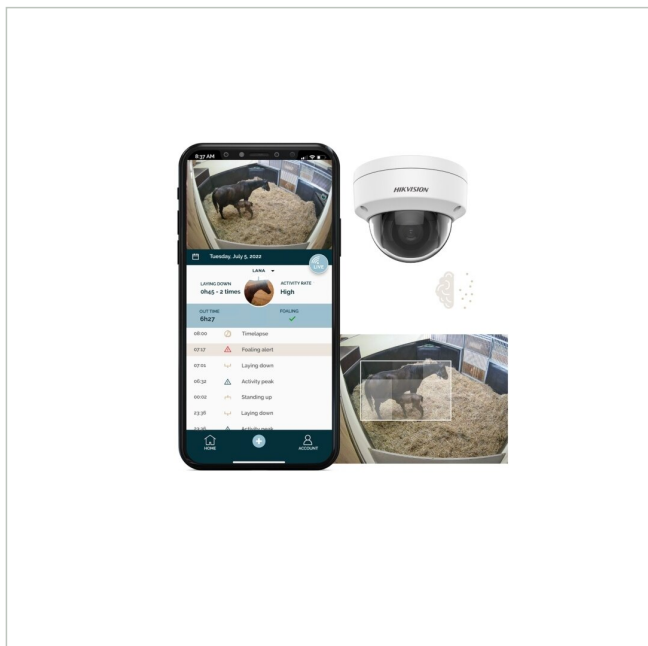

Novostable Smart Surveillance & Foaling **NOVOSTABLE** CARE FOR HORSES

Artikelnummer: 240819

Jahreslizenz zur Verhaltensanalyse für Pferde, Geburtsmelder, 24/7 Monitoring, Echtzeit Alarm

Hauptmerkmale

Zugriff auf der Novostable App

Streaming Funktion

Aktivitätsdashboard

Zeitraffer Funktion

Verhaltensanalyse zur Gesundheitsanalyse

Kolikfrüherkennung mit aktiver Benachrichtigung mittels künstlicher Intelligenz

Aktiver Geburtserkennung während der Foalingsaison

Optionales Zubehör

Art. Nr.	Name	Produkt Beschreibung
238853	Hikvision DS-2CD3166G2-ISU(2.8mm)(H)(eF)(O-S1D)	Netzwerk Fix Dome, Tag/Nacht, 6MP, 2,8mm, Infrarot, Alarm, Audio, Mic

Novostable Smart Surveillance & Foaling