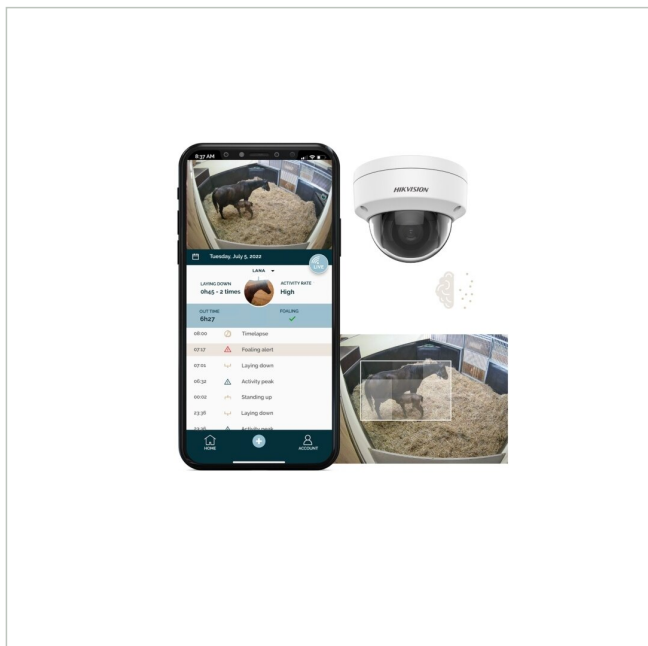

# Novostable Smart Surveillance & Foaling **NOVOSTABLE** CARE FOR HORSES

Artikelnummer: 240819

Jahreslizenz zur Verhaltensanalyse für Pferde, Geburtsmelder, 24/7 Monitoring, Echtzeit Alarm

## Hauptmerkmale

Zugriff auf der Novostable App

Streaming Funktion

Aktivitätsdashboard

Zeitraffer Funktion

Verhaltensanalyse zur Gesundheitsanalyse

Kolikfrüherkennung mit aktiver Benachrichtigung mittels künstlicher Intelligenz

Aktive Geburtserkennung während der Foalingsaison

ACHTUNG: Kamera und KI Konfiguration müssen separat bestellt werden

Bitte beachten Sie: nur für registrierte Vertriebspartner von Novostable