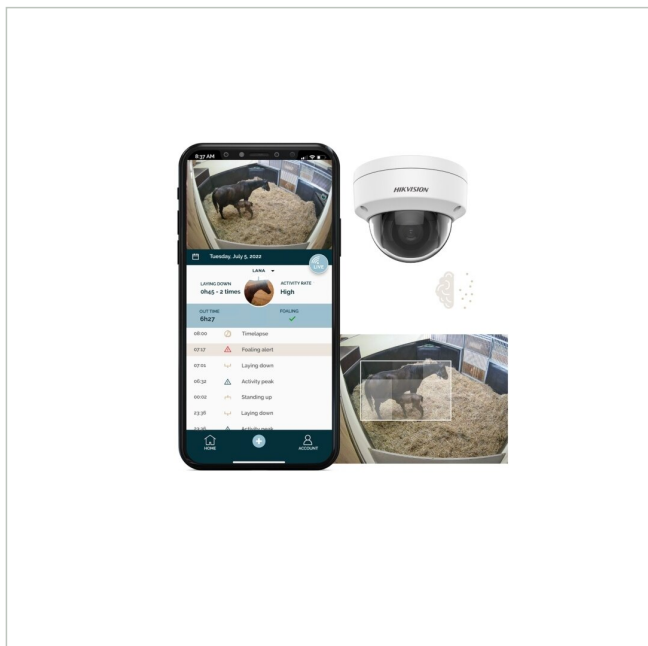

Novostable Smart Surveillance & Foaling **NOVOSTABLE** CARE FOR HORSES

Artikelnummer: 240819

Jahreslizenz zur Verhaltensanalyse für Pferde, Geburtsmelder, 24/7 Monitoring, Echtzeit Alarm

Hauptmerkmale

Zugriff auf der Novostable App

Streaming Funktion

Aktivitätsdashboard

Zeitraffer Funktion

Verhaltensanalyse zur Gesundheitsanalyse

Kolikfrüherkennung mit aktiver Benachrichtigung mittels künstlicher Intelligenz

Aktive Geburtserkennung während der Foalingsaison

Optionales Zubehör

Art. Nr.	Name	Produkt Beschreibung
238853	Hikvision DS-2CD3166G2-ISU(2.8mm)(H)(eF)(O-SID)	Netzwerk Fix Dome, Tag/Nacht, 6MP, 2,8mm, Infrarot, Alarm, Audio, Mic

Novostable Smart Surveillance & Foaling