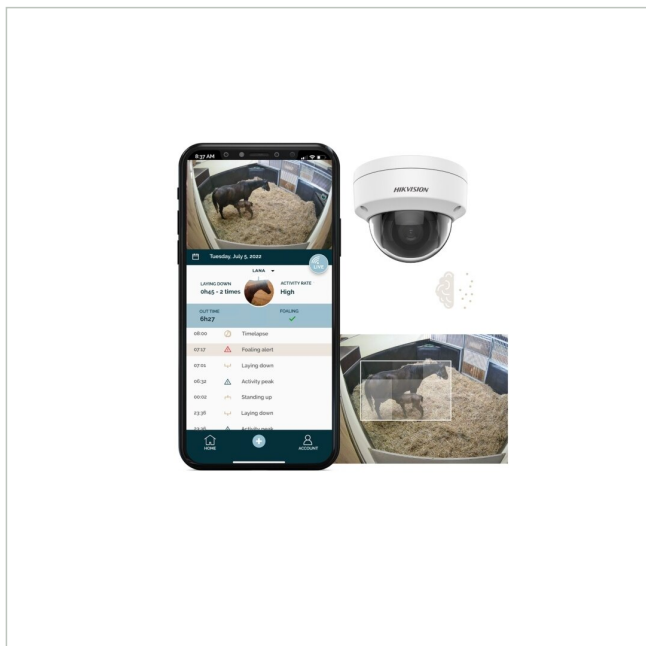

Novostable Smart Surveillance

Artikelnummer: 240768

Jahreslizenz zur Verhaltensanalyse für Pferde, 24/7 Monitoring, Echtzeit Alarm

Hauptmerkmale

Zugriff auf der Novostable App

Streaming Funktion

Aktivitätsdashboard

Zeitraffer Funktion

Verhaltensanalyse zur Gesundheitsanalyse

Kolikfrüherkennung mit aktiver Benachrichtigung mittels künstli

ACHTUNG: Kamera und KI Konfiguration müssen separat best

Bitte beachten Sie: nur für registrierte Vertriebspartner von Nov

Spezifikationen

Produktkennzeichnungen	
Hersteller-Nummer	Smart Surveillance

Optionales Zubehör

Art. Nr.	Name	Produkt Beschreibung
238853	Hikvision DS-2CD3166G2-ISU(2.8mm)(H)(eF)(O-STD)	Netzwerk Fix Dome, Tag/Nacht, 6MP, 2,8mm, Infrarot, Alarm, Audio, Mic