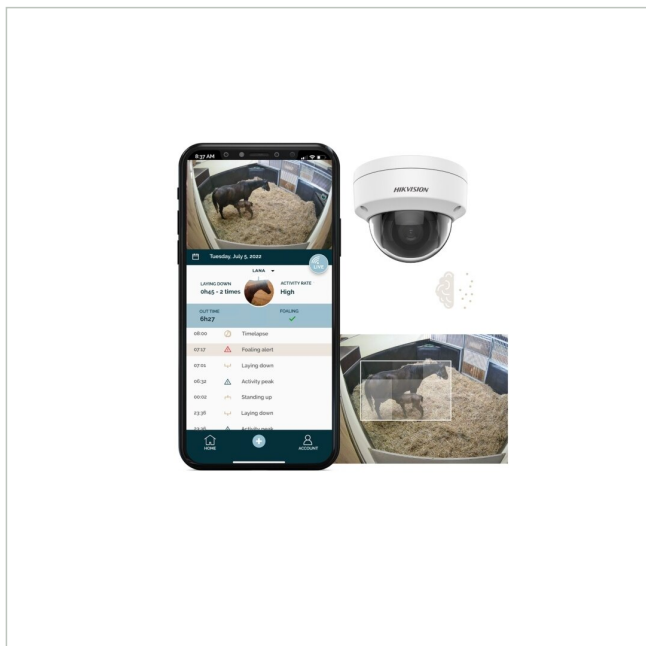

# Novostable Smart Surveillance

Artikelnummer: 240768

Jahreslizenz zur Verhaltensanalyse für Pferde, 24/7 Monitoring, Echtzeit Alarm

## Hauptmerkmale

Zugriff auf der Novostable App

Streaming Funktion

Aktivitätsdashboard

Zeitraffer Funktion

Verhaltensanalyse zur Gesundheitsanalyse

Kolikfrüherkennung mit aktiver Benachrichtigung mittels künstli