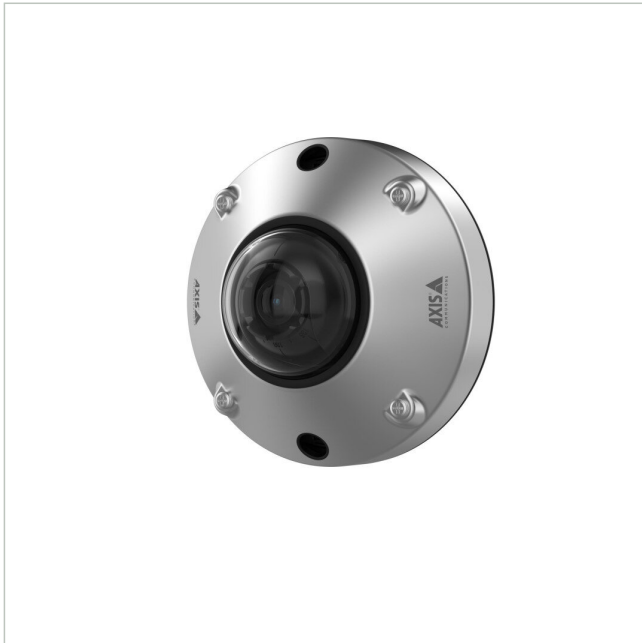

AXIS F4105-SLRE DOME SENSOR

Artikelnummer: 240678
EAN: 7331021086500

Mini Dome Sensor, für AXIS F91 Main Unit, aus rostfreiem Stahl

Hauptmerkmale

Mini-Kuppelsensor mit Infrarot

Gehäuse aus rostfreiem Stahl SS 316L

Bis zu 60 Bilder pro Sekunde mit 1080p

Bis zu 180 Bilder pro Sekunde mit 720p

Nach NSF/ANSI-Standard 169 zertifiziert

IR-Beleuchtung bis zu 10 m

Austauschbare M12-Objektive

Spezifikationen

Allgemeines	
Vandalismusgeschützt	Ja
Beleuchtung	Infrarot
Farbe (Gehäuse)	Edelstahl
Gehäuseart	Außen
Gehäusematerial	Edelstahl
Kameratyp	Kamera Sensoreinheit
Schutzart	IP69
Temperaturbereich (Betrieb)	-30°C ~ +55°C, -30°C ~ +45°C
Wide Dynamic Range (WDR)	WDR Forensic Capture
Zertifizierungen	IK10
Kamera	

AXIS F4105-SLRE DOME SENSOR

Fortsetzung Spezifikationen

Low Speed Shutter	Ja
Auflösungsstandard	2 MP
Aufnahmesensor	CMOS
Chipgröße	1/2,8"
Lichtempfindlichkeit	0,3 lux bei 50 IRE,F2.0
System	True Day&Night
Tag-/Nacht-Umschaltung	Schaltbarer IR-Filter (ICR)
Display / Darstellung	
Bildauflösung max.	1920x1080
Funktionen	
Bewegungsmelder	Ja
Digitale Rauschunterdrückung (DNR)	Ja
Objektiv	
Bildwinkel horizontal	110°
Brennweite	2,8 mm
MOD (Minimum Object Distance)	0 m
Objektiv Typ	Festbrennweite
Video	
Bildübertragungsrate max.	50 fps
Produktkennzeichnungen	
EAN/GTIN	7331021086500
Hersteller-Nummer	02927-001
Serie	Axis F-Serie

AXIS F4105-SLRE DOME SENSOR

Fortsetzung Zubehör

236739	AXIS TU6004-E Cable 30m	Verbindungskabel für modulare Kameras der AXIS F-Serie, 30m, schwarz
236738	AXIS TU6004-E Cable 8m	Verbindungskabel für modulare Kameras der AXIS F-Serie, 8m, schwarz
236741	AXIS TU6004-E Cable 8m 4P	Verbindungskabel für modulare Kameras der AXIS F-Serie, 8m, schwarz, 4er-Pack
239007	AXIS TU6007-E CABLE 1M 4P	Verbindungskabel, für AXIS F-Serie (2. Generation), 4x 1m, 4er-Pack
239008	AXIS TU6007-E CABLE 8M	Verbindungskabel, für AXIS F-Serie (2. Generation), 1x 8m
239009	AXIS TU6007-E CABLE 8M 4P	Verbindungskabel, für AXIS F-Serie (2. Generation), 4x 8m, 4er-Pack