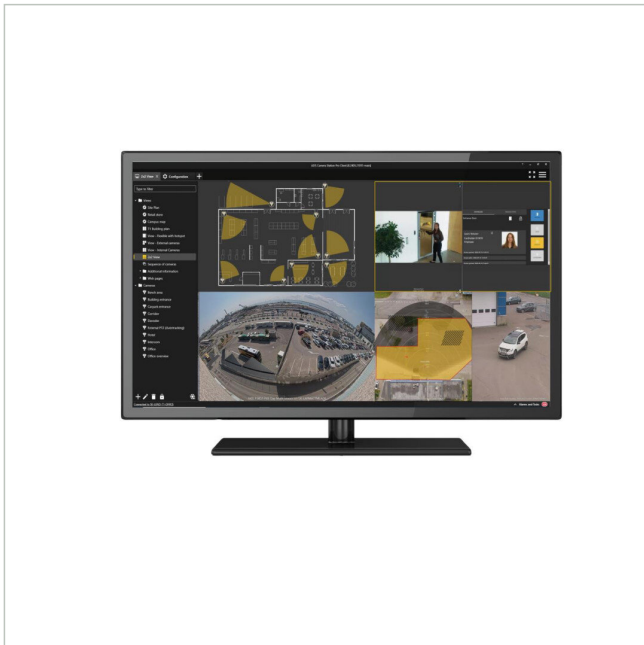

AXIS ACS PRO CORE DEVICE 1Y LIC

Artikelnummer: 240615

AXIS Camera Station PRO, Core Device eLizenz, 1 Jahr, Sammelcode bei >1 Stück!!!

Hauptmerkmale

Sammelcode! Für Einzelcodes bitte um Info, s. unten!

Leistungsstarkes und flexibles Video Management und Zutrittskontrolle

Komplettlösung für Videosicherheit und Zutrittskontrolle

VMS für Axis Produkte optimiert

Privates Netzwerk-Setup mit optionaler Cloud-Konnektivität

Skalierbares Design mit benutzerfreundlicher Schnittstelle