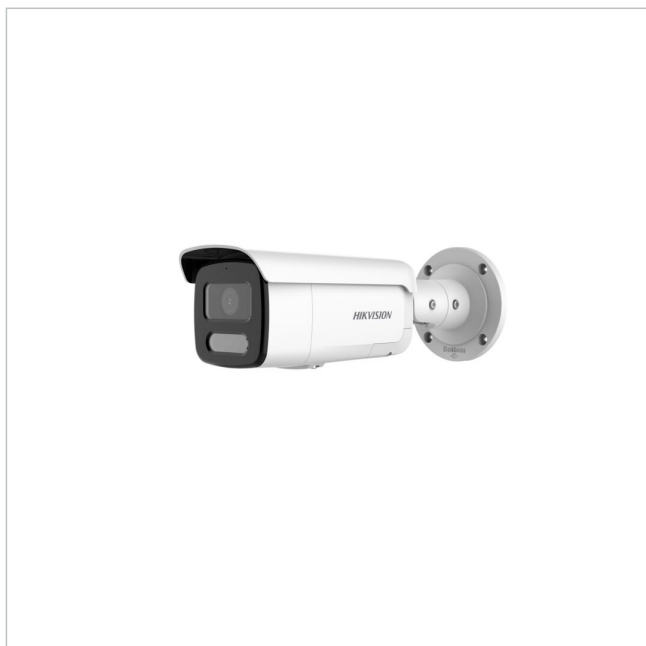

# Hikvision DS-2CD2T47G2H-LISU/SL(2.8mm)(eF)(O-STD)

Artikelnummer: 240151  
EAN: 6942160434186

Netzwerk Bullet Kamera, 4MP, 2,8mm, Weißlicht, Infrarot, Audio, Alarm

## Spezifikationen

Allgemeines	
Wischer	Nein
Audiokompression	AAC-LC, G.711, G.726, MP3
Beleuchtung	Infrarot, Weißlicht
Farbe (Gehäuse)	Weiß
Gehäuseart	Metall
Gehäusematerial	Metall
Kameratyp	Bulletkamera
Leistungsaufnahme	12,5 W
Montageart	Mastmontage, Wandmontage
ONVIF	ONVIF Profile G, ONVIF Profile S, ONVIF Profile T
Power over Ethernet	IEEE 802.3af
Schutzart	IP67
Stromversorgung	12VDC
Temperaturbereich (Betrieb)	-30 °C bis +60 °C
Wide Dynamic Range (WDR)	WDR 130dB
Zertifizierungen	CE,UL,CB,RCM,KC,RoHS