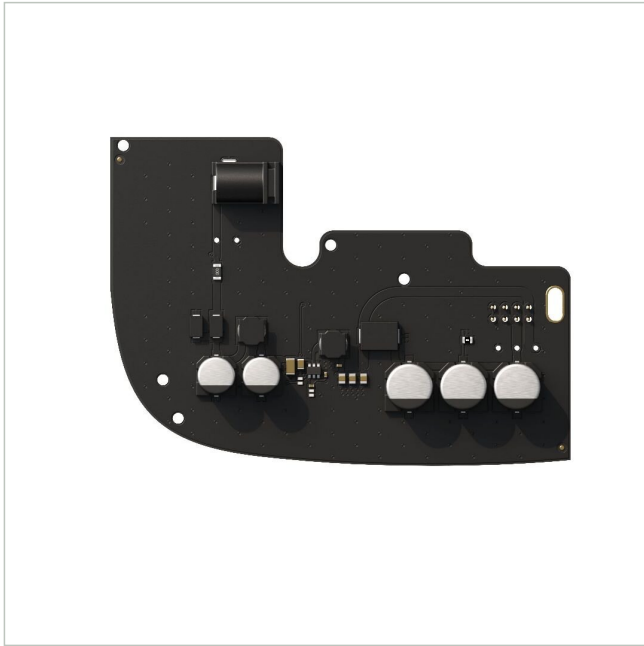

AJAX Ajax 12-24V PSU for Hub 2/Hub 2 Plus/ReX 2

Artikelnummer: 239542

Netzteil, 12-24V

Hauptmerkmale

für den Anschluss einer Ajax Hub-Zentrale an das Niederspannungsnetz

Spezifikationen

Allgemeines	
Temperaturbereich (Betrieb)	+10°C ~ +30°C
Produktkennzeichnungen	
Hersteller-Nummer	59359.94.NC
Serie	Baseline