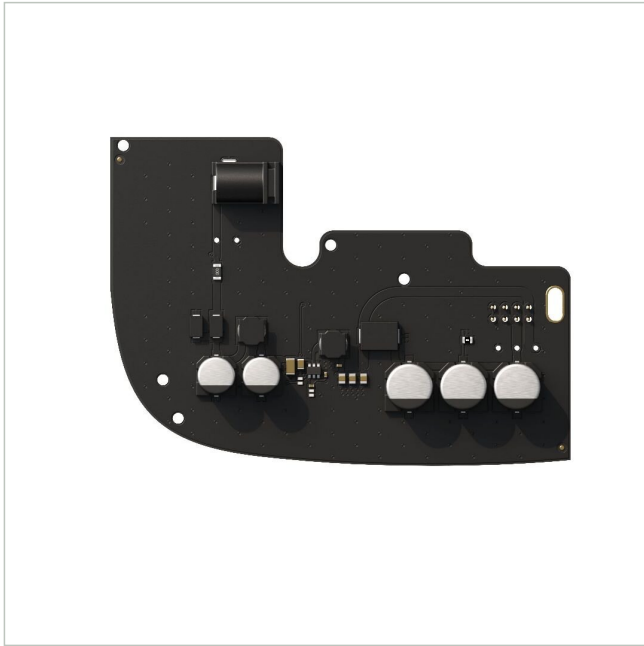

AJAX Ajax 12-24V PSU for Hub 2/Hub 2 Plus/ReX 2

Artikelnummer: 239542

Netzteil, 12-24V

Hauptmerkmale

für den Anschluss einer Ajax Hub-Zentrale an das Niederspannungsnetz

Spezifikationen

| Allgemeines | |
|-----------------------------|---------------|
| Temperaturbereich (Betrieb) | +10°C ~ +30°C |
| Produktkennzeichnungen | |
| Hersteller-Nummer | 59359.94.NC |
| Serie | Baseline |