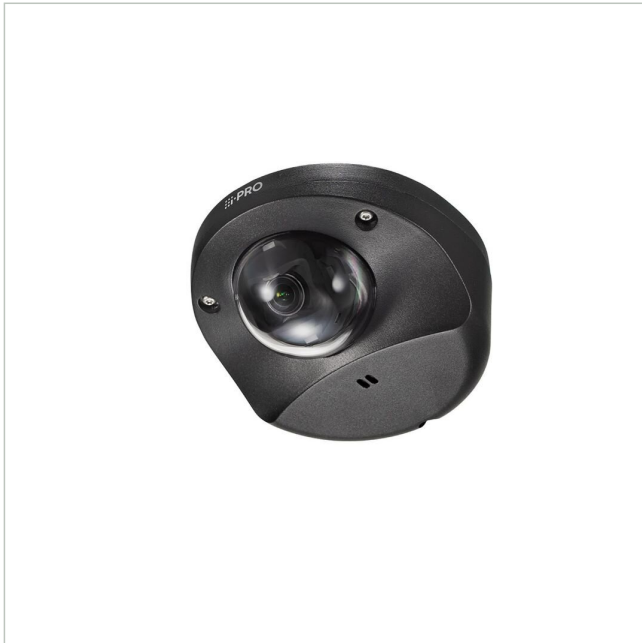

## i-PRO WV-S35302-F2L1

Artikelnummer: 239424  
EAN: 4582619079104

Netzwerk Compact Dome S-Serie, 2MP@60fps,  
2,4mm Korridorfunktion, IR, IK10, in, schwarz

### Hauptmerkmale

2MP (1080p)

Bis zu 2 Edge AI-Analyse-Apps

diskretes Design

großer Blickwinkel (horizontal 132°)

Eingebaute IR-LED

eingebautes Mikrofon

Eingebautes FIPS 140-2 Level 3 zertifiziertes Sicherheitselement

### Spezifikationen

Allgemeines	
Heizung	Nein
Vandalismusgeschützt	Ja
Farbe (Gehäuse)	schwarz
Farbe (Kuppel)	klar
Gehäuseart	Außen
Gehäusematerial	Aluminium
Montageart	Deckenmontage, Wandmontage
ONVIF	ONVIF Profile G, ONVIF Profile M, ONVIF Profile S, ONVIF Profile T
Power over Ethernet	IEEE 802.3af
Schutzart	IP66

## Optionales Zubehör

Art. Nr.	Name	Produkt Beschreibung
238375	i-PRO WV-CW6SA	Dome Abdeckung für WV-S35xx, WV-S31xx smoked
238401	i-PRO WV-QAT502-W	Gangbox Adapter i-PRO weiß
238262	i-PRO WV-QCL100-B	Halterung, Decke schwarz 1,5"Rp, ISO Femal
238264	i-PRO WV-QCL101-B	Halterung, Decke schwarz 1,5"NPS, ANSI Female
238635	i-PRO WV-QCN500-B	Eckhalterung schwarz
238630	i-PRO WV-QDC505C	Dome Abdeckung für WV-S35xxL/WV-S31xxL/WV-SFV130 clear