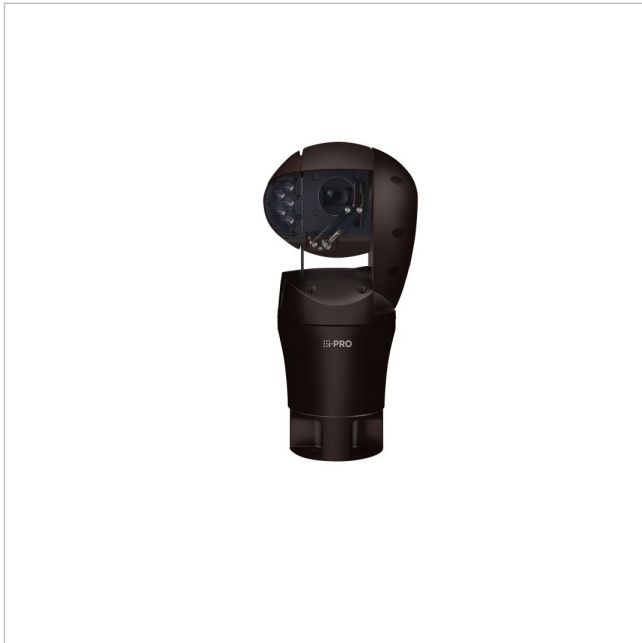

i-PRO WV-SUD638-T

Artikelnummer: 238750
EAN: 4549077786432

Netzwerk PTZ Kamera Aero, 2MP@60fps,
4,3-129mm IK10, IP66/67, IR, out, braun

Abb. ähnlich

Hauptmerkmale

2MP (1080p)	Temperatur -50 C bis +60 C (-58 °F bis +140 °F)
Eingebauter Scheibenwischer und automatische Enteisungsoption	Optimales IR-LED-Licht
Windlastbeständigkeit 60 m/s (135 mph) (Betrieb), 80 m/s (180 mph) (Ausfallbeständigkeit)	Widerstandsfähig gegen schwere Salzsäuren (ISO 14993)
Video SAS (Stability Augment System) für erstklassige Bildstabilität	Smart Coding Modus für zusätzliche Kompression
Sphere vision bietet 360°-3D-Ansicht	NDA-konform

Spezifikationen

Allgemeines	
Heizung	Ja
Vandalismusgeschützt	Ja
Beleuchtung	Infrarot
Farbe (Gehäuse)	braun
Gehäuseart	Außen
Gehäusematerial	Kunststoff
Montageart	Deckenmontage, Wandmontage
ONVIF	ONVIF Profile S
Schutzart	IP66/67
Stromversorgung	100~240VAC

i-PRO WV-SUD638-T

Fortsetzung Spezifikationen

Temperaturbereich (Betrieb)	-50°C ~ +60°C
Wide Dynamic Range (WDR)	WDR 105dB
Zertifizierungen	IK10
Kamera	
Gegenlichtkompensation	Ja
Auflösungsstandard	2 MP
Aufnahmesensor	CMOS
Chipgröße	1/3"
Lichtempfindlichkeit	0,06 Lux bei F1,6
System	True Day&Night
Display / Darstellung	
Bildauflösung max.	1920x1080
Funktionen	
Audiounterstützung	Ja
Bewegungsmelder	Ja
Digitale Rauschunterdrückung (DNR)	Ja
Drehbereich	360 °
Geschwindigkeit (manuelle Steuerung)	100 °/sec
Geschwindigkeit (Zielanfahrt)	200 °/sec
Interner-Speicher	nein
Schnittstellen / Eingänge / Ausgänge	
Steuer-Schnittstellen	RJ45
Objektiv	
Bildwinkel horizontal	2,3 - 64°
Brennweite	4,3 - 129 mm
Objektiv Typ	Varifokal (motorisiert)
Zoomfaktor (optisch)	30
Video	
Bildübertragungsrate max.	60 fps
Videokompression	H.264, M-JPEG
Produktkennzeichnungen	
EAN/GTIN	4549077786432
Hersteller-Nummer	WV-SUD638-T
Serie	i-PRO X-Serie