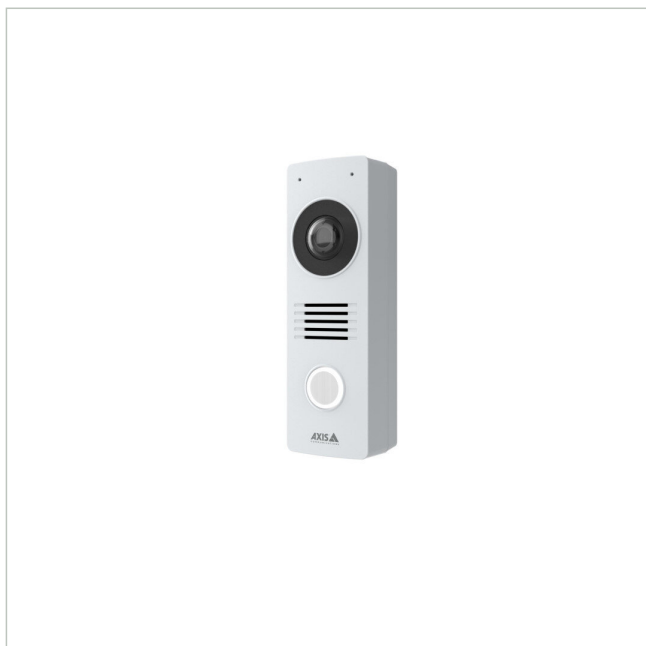

# AXIS I8116-E WHITE

Artikelnummer: 238720  
EAN: 7331021076884

Netzwerk Video Türstation, 1 Ruftaste, 5MP, IP65, weiß

## Hauptmerkmale

Kleine und leistungsstarke Zugangssicherung

Formfaktor für Pfosten

Hochwertiges Video in 5 MP mit Audio

SIP-Unterstützung

Unterstützt Analysefunktionen auf der Grundlage von Deep Learning

Integrierte Cybersicherheitsfunktionen

Verfügbar in schwarz und weiß

## Spezifikationen

Allgemeines	
Vandalismusgeschützt	Ja
Anzeigedisplay	Nein
Audiokompression	AAC-LC, G.711, G.726, Linear PCM
Beleuchtung	Nein
Farbe (Gehäuse)	weiß
Gehäusematerial	Aluminium
Kamera	5 MP Netzwerkkamera, _headline
Kameratyp	Türsprechanlage
Lautsprecher	Integriert
Leseverfahren	kein RFID-Leser
Mikrofon	Integriert