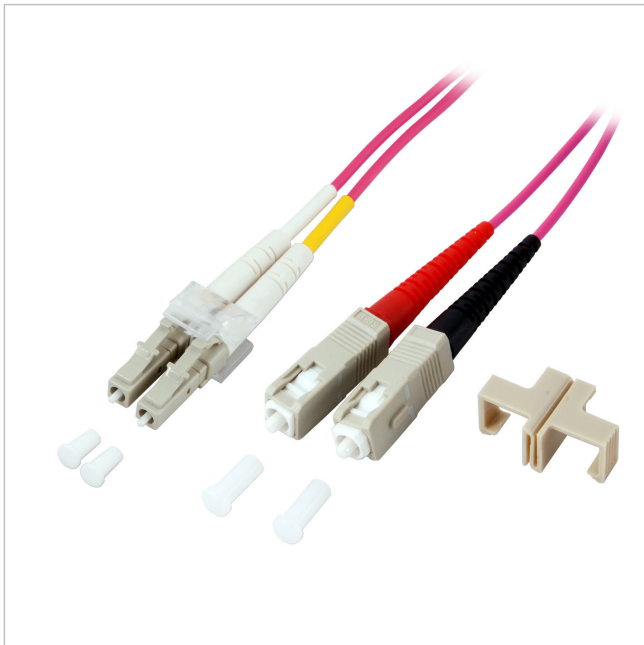

Jetrics jetfiber-LC-SC-OM4-10

Artikelnummer: 238615

LWL Patchkabel, Duplex Jumper, LC-SC 50/125 μ , OM4, LSZH, erika violett, 2.0mm, 10m

Hauptmerkmale

Mit Aramidgarn verstärkte Zugentlastung

Faserart Multimode 50/125

Mantelmaterial LSZH

Arbeitstemperatur -20 - 70°C

Flammwidrig nach EN 50265-2-1

Halogenfrei nach IEC60754-1

Kabelkonform zu Standard IEC 60793-2

Kabeldurchmesser 2,0mm

Mantel-Farbe erika-violett

Spezifikationen

Produktkennzeichnungen	
Hersteller-Nummer	238615

Jetrics jetfiber-LC-SC-OM4-10

Ihr Ansprechpartner

VIDEOR E. Hartig GmbH
Carl-Zeiss-Straße 8
63322 Rödermark
Deutschland