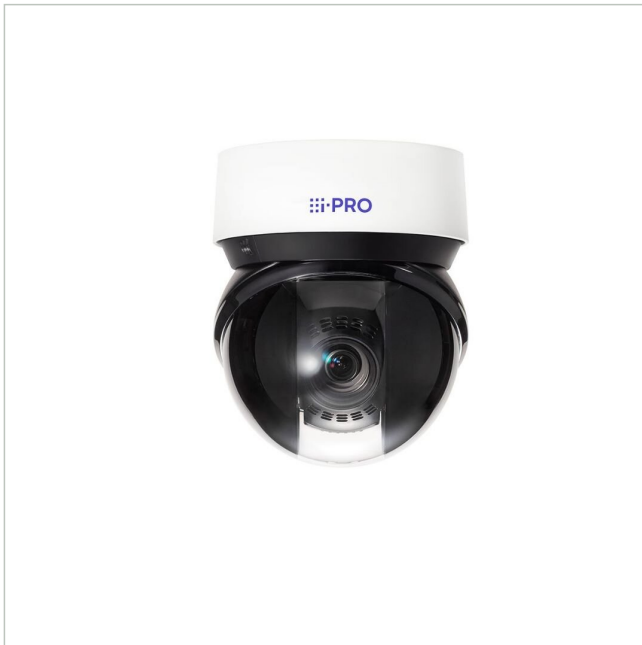

## i-PRO WV-S66700-Z3

Artikelnummer: 238590

Netzwerk PTZ Kamera S-Serie, 8MP@30fps, 4,5-135mm AI, IK10, IP66, out

### Hauptmerkmale

4K

30x optischer Zoom

Innovative PTZ mit neuem Formfaktor

Bis zu 3 Edge AI-Analyse-Apps

Automatische AI-Verfolgung

Schwenk-/Neigegeschwindigkeit bis zu 500 Grad/s neigen und

Eingebautes FIPS 140-2 Level 3 zertifiziertes Sicherheitseleme

### Spezifikationen

Allgemeines	
Heizung	Ja
Vandalismusgeschützt	Ja
Farbe (Gehäuse)	weiß
Farbe (Kuppel)	klar
Gehäuseart	Außen
Gehäusematerial	Aluminium
Montageart	Deckenmontage, Wandmontage
ONVIF	ONVIF Profile G, ONVIF Profile M, ONVIF Profile S, ONVIF Profile T
Power over Ethernet	IEEE 802.3bt
Schutzart	IP66
Stromversorgung	PoE++