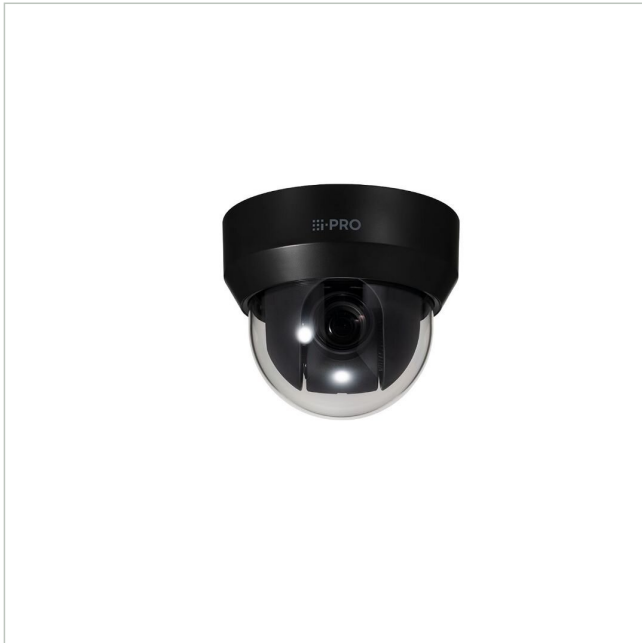

i-PRO WV-S65301-Z1-1

Artikelnummer: 238136
EAN: 4582619075137

Netzwerk PTZ Kamera S-Serie, 2MP@60fps,
4,7-47,0mm AI, IK10, IP66, out, black

Hauptmerkmale

2MP (1080p)

10x optischer Zoom

Intelligente Automatik (mit AI-Engine)

Super Dynamic 144dB

Farbige Nachtsicht (0,001 bis 0,015 lx)

Langlebiger Pan/Tilt-Getriebemechanismus

Eingebautes FIPS 140-2 Level 3 zertifiziertes Sicherheitselement

NDAA-konform

Spezifikationen

Allgemeines	
Heizung	Nein
Vandalismusgeschützt	Ja
Farbe (Gehäuse)	schwarz
Farbe (Kuppel)	klar
Gehäuseart	Außen
Gehäusematerial	Aluminium
Montageart	Deckenmontage, Wandmontage
ONVIF	ONVIF Profile G, ONVIF Profile M, ONVIF Profile S, ONVIF Profile T
Power over Ethernet	IEEE 802.3af, IEEE 802.3at
Schutzart	IP66

i-PRO WV-S65301-Z1-1

Fortsetzung Spezifikationen

Stromversorgung	12VDC, PoE, PoE+
Temperaturbereich (Betrieb)	-30°C ~ +55°C
Wide Dynamic Range (WDR)	WDR 144dB
Zertifizierungen	IK10, FIPS 140-2 LV3
Kamera	
Gegenlichtkompensation	Ja
Auflösungsstandard	2 MP
Aufnahmesensor	CMOS
Chipgröße	1/2,8"
Lichtempfindlichkeit	0,015 Lux bei F1,6
System	True Day&Night
Display / Darstellung	
Bildauflösung max.	1920x1080
Funktionen	
Audiounterstützung	Ja
Bewegungsmelder	Ja
Digitale Rauschunterdrückung (DNR)	Ja
Drehbereich	360 °
Geschwindigkeit (manuelle Steuerung)	150 °/sec
Geschwindigkeit (Zielanfahrt)	500 °/sec
Interner-Speicher	optional
Schnittstellen / Eingänge / Ausgänge	
Alarmeingänge	0
Steuer-Schnittstellen	RJ45
Objektiv	
Bildwinkel horizontal	6,7 - 47°
Brennweite	4,7 - 47 mm
Objektiv Typ	Varifokal (motorisiert)
Zoomfaktor (optisch)	10
Video	
Bildübertragungsrate max.	60 fps
Videokompression	H.264, H.265, M-JPEG
Produktkennzeichnungen	
EAN/GTIN	4582619075137
Hersteller-Nummer	WV-S65301-Z1-1
Serie	i-PRO S-Serie