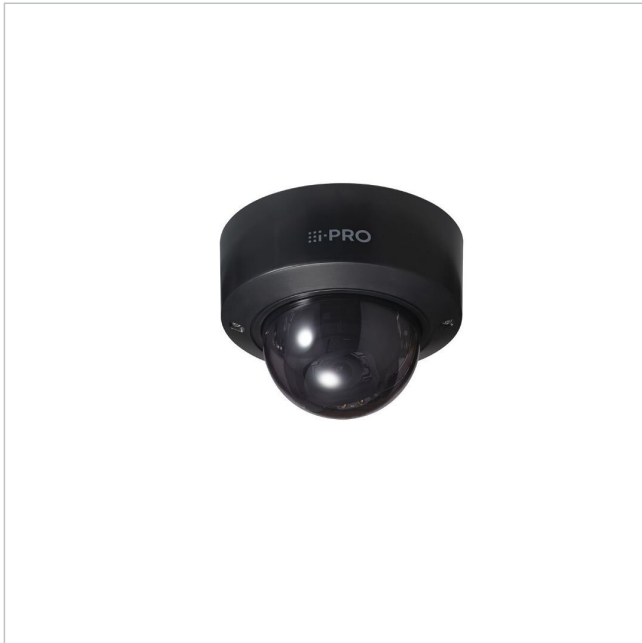

i-PRO WV-S2236LGA-B

Artikelnummer: 238077

EAN: 4582619077162

Netzwerk Dome S-Serie, 2MP@60fps, 2,9-9mm AI, IK10, IR, smoked, in,black

Hauptmerkmale

2MP (1080p)

Bis zu 2 Edge AI-Analyse-Apps

Eingebaute IR-LED

Eingebautes FIPS 140-2 Level 3 zertifiziertes Sicherheitselement

NDA-konform

Spezifikationen

Allgemeines	
Heizung	Nein
Vandalismusgeschützt	Ja
Beleuchtung	Infrarot
Farbe (Gehäuse)	schwarz
Farbe (Kuppel)	getönt
Gehäuseart	Innen
Gehäusematerial	Kunststoff
Montageart	Deckenmontage, Wandmontage
ONVIF	ONVIF Profile G, ONVIF Profile M, ONVIF Profile S, ONVIF Profile T
Power over Ethernet	IEEE 802.3af
Stromversorgung	12VDC, PoE
Temperaturbereich (Betrieb)	-10°C ~ +50°C

i-PRO WV-S2236LGA-B

Fortsetzung Spezifikationen

Wide Dynamic Range (WDR)	WDR 144dB
Zertifizierungen	IK10,FIPS 140-2 LV3
Kamera	
Gegenlichtkompensation	Ja
Auflösungsstandard	2 MP
Aufnahmesensor	CMOS
Chipgröße	1/2,8"
Lichtempfindlichkeit	0,018 Lux bei F1,3
System	True Day&Night
Display / Darstellung	
Bildauflösung max.	1920x1080
Funktionen	
Audiounterstützung	Ja
Bewegungsmelder	Ja
Digitale Rauschunterdrückung (DNR)	Ja
Interner-Speicher	optional
Schnittstellen / Eingänge / Ausgänge	
Alarめingänge	0
Steuer-Schnittstellen	RJ45
Objektiv	
Bildwinkel horizontal	36 - 114°
Brennweite	2,9 - 9 mm
Objektiv Typ	Varifokal (motorisiert)
Zoomfaktor (optisch)	3.1
Video	
Bildübertragungsrate max.	60 fps
Videokompression	H.264, H.265, M-JPEG
Produktkennzeichnungen	
EAN/GTIN	4582619077162
Hersteller-Nummer	WV-S2236LGA-B
Serie	i-PRO S-Serie

Optionales Zubehör

Art. Nr.	Name	Produkt Beschreibung
238373	i-PRO WV-CR1S	Dome Abdeckung für WV-S22xxL smoked
238408	i-PRO WV-PM500	Mikrofoneinheit weiß
238222	i-PRO WV-Q105A	Wandhalterung Dome, Fisheye, PTZ opt. Sicherheitskabel
238262	i-PRO WV-QCL100-B	Halterung, Decke schwarz 1,5"Rp, ISO Femal
238264	i-PRO WV-QCL101-B	Halterung, Decke schwarz 1,5"NPS, ANSI Female