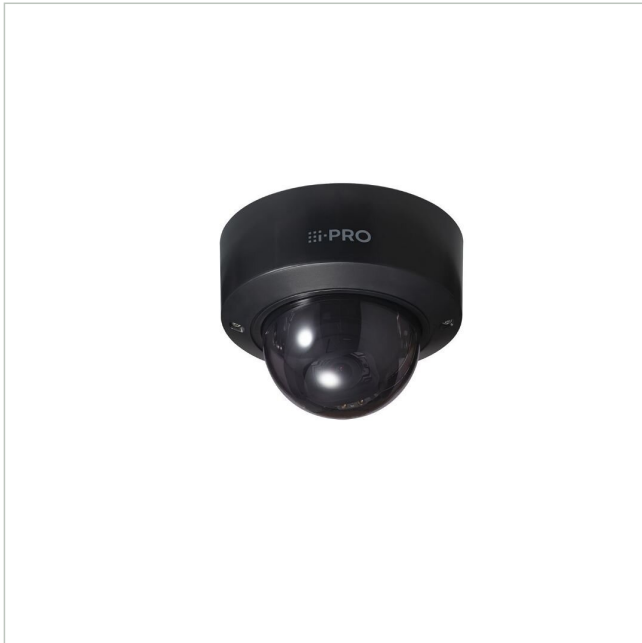

## i-PRO WV-S2236LGA-B

Artikelnummer: 238077

EAN: 4582619077162

Netzwerk Dome S-Serie, 2MP@60fps, 2,9-9mm AI, IK10, IR, smoked, in,black

### Hauptmerkmale

2MP (1080p)

Bis zu 2 Edge AI-Analyse-Apps

Eingebaute IR-LED

Eingebautes FIPS 140-2 Level 3 zertifiziertes Sicherheitselement

NDAA-konform

### Spezifikationen

Allgemeines	
Heizung	Nein
Vandalismusgeschützt	Ja
Beleuchtung	Infrarot
Farbe (Gehäuse)	schwarz
Farbe (Kuppel)	getönt
Gehäuseart	Innen
Gehäusematerial	Kunststoff
Montageart	Deckenmontage, Wandmontage
ONVIF	ONVIF Profile G, ONVIF Profile M, ONVIF Profile S, ONVIF Profile T
Power over Ethernet	IEEE 802.3af
Stromversorgung	12VDC, PoE
Temperaturbereich (Betrieb)	-10°C ~ +50°C

## Fortsetzung Spezifikationen

Wide Dynamic Range (WDR)	WDR 144dB
Zertifizierungen	IK10,FIPS 140-2 LV3
Zoomfaktor (optisch)	3.1
<b>Kamera</b>	
Gegenlichtkompensation	Ja
Auflösungsstandard	2 MP
Aufnahmesensor	CMOS
Chipgröße	1/2,8"
Lichtempfindlichkeit	0,018 Lux bei F1,3
System	True Day&Night
<b>Display / Darstellung</b>	
Bildauflösung max.	1920x1080
<b>Funktionen</b>	
Audiounterstützung	Ja
Bewegungsmelder	Ja
Digitale Rauschunterdrückung (DNR)	Ja
Interner-Speicher	optional
<b>Schnittstellen / Eingänge / Ausgänge</b>	
Alarめingänge	0
Steuer-Schnittstellen	RJ45
<b>Objektiv</b>	
Bildwinkel horizontal	36 - 114°
Brennweite	2,9 - 9 mm
Objektiv Typ	Varifokal (motorisiert)
<b>Video</b>	
Bildübertragungsrate max.	60 fps
Videokompression	H.264, H.265, M-JPEG
<b>Produktkennzeichnungen</b>	
EAN/GTIN	4582619077162
Hersteller-Nummer	WV-S2236LGA-B
Serie	i-PRO S-Serie