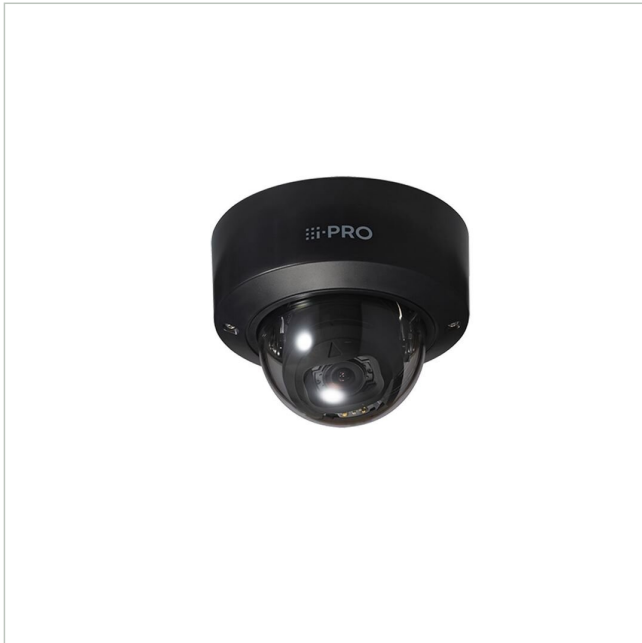

## i-PRO WV-S2236LA-B

Artikelnummer: 238073

EAN: 4582619077148

Netzwerk Dome S-Serie, 2MP@60fps, 2,9-9mm AI, IK10, IR, in, black

### Hauptmerkmale

2MP (1080p)

Bis zu 2 Edge AI-Analyse-Apps

Eingebaute IR-LED

Eingebautes FIPS 140-2 Level 3 zertifiziertes Sicherheitselement

NDA-konform

### Spezifikationen

Allgemeines	
Heizung	Nein
Vandalismusgeschützt	Ja
Beleuchtung	Infrarot
Farbe (Gehäuse)	schwarz
Farbe (Kuppel)	klar
Gehäuseart	Innen
Gehäusematerial	Kunststoff
Montageart	Deckenmontage, Wandmontage
ONVIF	ONVIF Profile G, ONVIF Profile M, ONVIF Profile S, ONVIF Profile T
Power over Ethernet	IEEE 802.3af
Stromversorgung	12VDC, PoE
Temperaturbereich (Betrieb)	-10°C ~ +50°C

# i-PRO WV-S2236LA-B

Fortsetzung Spezifikationen

Wide Dynamic Range (WDR)	WDR 144dB
Zertifizierungen	IK10,FIPS 140-2 LV3
<b>Kamera</b>	
Gegenlichtkompensation	Ja
Auflösungsstandard	2 MP
Aufnahmesensor	CMOS
Chipgröße	1/2,8"
Lichtempfindlichkeit	0,007 Lux bei F1,3
System	True Day&Night
<b>Display / Darstellung</b>	
Bildauflösung max.	1920x1080
<b>Funktionen</b>	
Audiounterstützung	Ja
Bewegungsmelder	Ja
Digitale Rauschunterdrückung (DNR)	Ja
Interner-Speicher	optional
<b>Schnittstellen / Eingänge / Ausgänge</b>	
Alarめingänge	0
Steuer-Schnittstellen	RJ45
<b>Objektiv</b>	
Bildwinkel horizontal	36 - 114°
Brennweite	2,9 - 9 mm
Objektiv Typ	Varifokal (motorisiert)
Zoomfaktor (optisch)	3.1
<b>Video</b>	
Bildübertragungsrate max.	60 fps
Videokompression	H.264, H.265, M-JPEG
<b>Produktkennzeichnungen</b>	
EAN/GTIN	4582619077148
Hersteller-Nummer	WV-S2236LA-B
Serie	i-PRO S-Serie