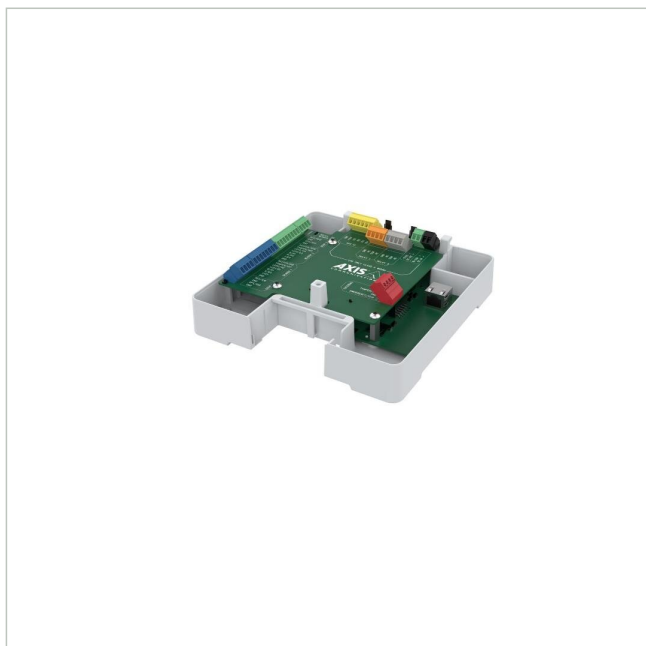

AXIS A1610-B NETWORK DOOR CONTROLLER

Artikelnummer: 237292
EAN: 7331021081161

Netzwerk Tür Controller, Barebone, 2x Tür, 4x Leser, Wiegand, RS-485, OSDP, PoE+

Hauptmerkmale

Barebone-Gerät zur einfachen Installation

Erweiterte Steuerung für zwei Zugänge

Edge-basierte Intelligenz

Integrierte Cybersicherheitsfunktionen

Integriert in Lösungen von Axis und Drittanbietern

Spezifikationen

Allgemeines	
Anzahl Leser	4
Anzahl Türen	2
Power over Ethernet	IEEE 802.3at
Schnittstelle Leser	OSDP, Wiegand
Stromversorgung	10,5-28VDC, PoE
Temperaturbereich (Betrieb)	-40°C ~ +55°C
Türöffner Ausgänge	2
Produktkennzeichnungen	
EAN/GTIN	7331021081161
Hersteller-Nummer	02654-001
Serie	Axis A-Serie