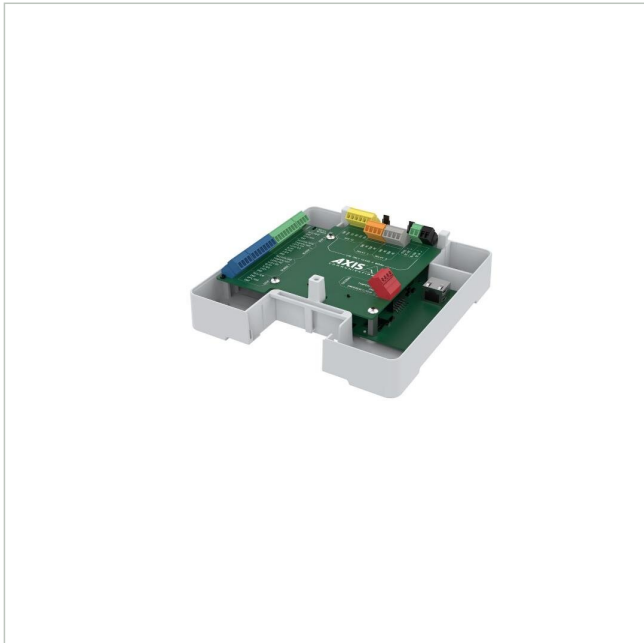

AXIS A1610-B NETWORK DOOR CONTROLLER

Artikelnummer: 237292
EAN: 7331021081161

Netzwerk Tür Controller, Barebone, 2x Tür, 4x Leser, Wiegand, RS-485, OSDP, PoE+

Hauptmerkmale

Barebone-Gerät zur einfachen Installation

Erweiterte Steuerung für zwei Zugänge

Edge-basierte Intelligenz

Integrierte Cybersicherheitsfunktionen

Integriert in Lösungen von Axis und Drittanbietern

Spezifikationen

Allgemeines	
Anzahl Leser	4
Anzahl Türen	2
Power over Ethernet	IEEE 802.3at
Schnittstelle Leser	OSDP, Wiegand
Stromversorgung	10,5-28VDC, PoE
Temperaturbereich (Betrieb)	-40°C ~ +55°C
Türöffner Ausgänge	2
Produktkennzeichnungen	
EAN/GTIN	7331021081161
Hersteller-Nummer	02654-001
Serie	Axis A-Serie