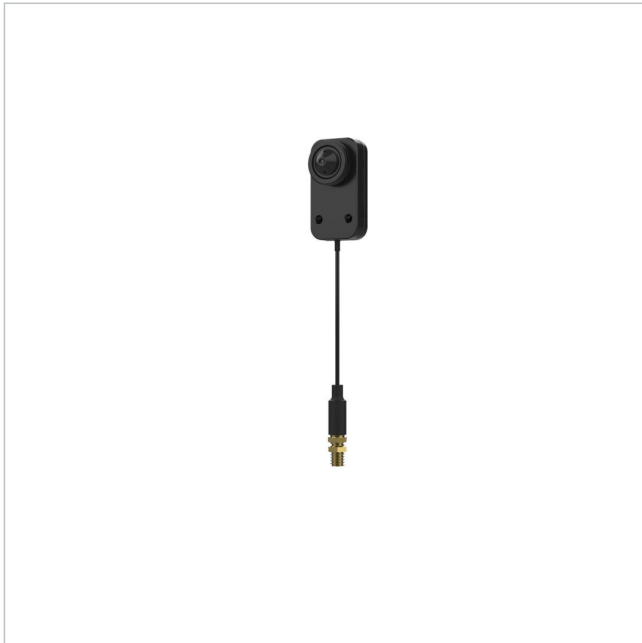

AXIS F7225-RE PINHOLE SENSOR 8P

Artikelnummer: 236722
EAN: 7331021081338

Sensor Objektiv Einheit, für F-Serie, 3,7mm, 97°, 8 Stück, ohne Kabel, IP66/67

Hauptmerkmale

Abgesetzte Sensoreinheit für AXIS F-Serie
Für Haupteinheiten und Kabel der 2. Generation
1/2.8" progressive scan RGB CMOS Sensor
Äußerst dezentes Design
Horizontales Sichtfeld 97°

Bis zu 30 Bilder pro Sekunde mit 1080p
Flexible und robuste Ausführung
Liefermenge 8 Stück
IP66/IP67
Ohne Kabel

Spezifikationen

Allgemeines	
Beleuchtung	Nein
Farbe (Gehäuse)	schwarz
Gehäuseart	Außen
Gehäusematerial	Aluminium
Kameratyp	Kamera Sensoreinheit
Schutzart	IP66, IP67
Temperaturbereich (Betrieb)	-30°C ~ +55°C
Wide Dynamic Range (WDR)	Forensic WDR
Kamera	
Low Speed Shutter	Ja

AXIS F7225-RE PINHOLE SENSOR 8P

Fortsetzung Spezifikationen

Auflösungsstandard	2 MP
Aufnahmesensor	CMOS
Chipgröße	1/2,8"
Lichtempfindlichkeit	0,3 Lux
System	Farbe
Tag-/Nacht-Umschaltung	Nein
Display / Darstellung	
Bildauflösung max.	1920x1080
Funktionen	
Digitale Rauschunterdrückung (DNR)	Ja
Objektiv	
Bildwinkel horizontal	97°
Brennweite	3,7 mm
MOD (Minimum Object Distance)	0 m
Objektiv Typ	Festbrennweite
Video	
Bildübertragungsrate max.	25 fps
Produktkennzeichnungen	
EAN/GTIN	7331021081338
Hersteller-Nummer	02363-021
Serie	Axis F-Serie