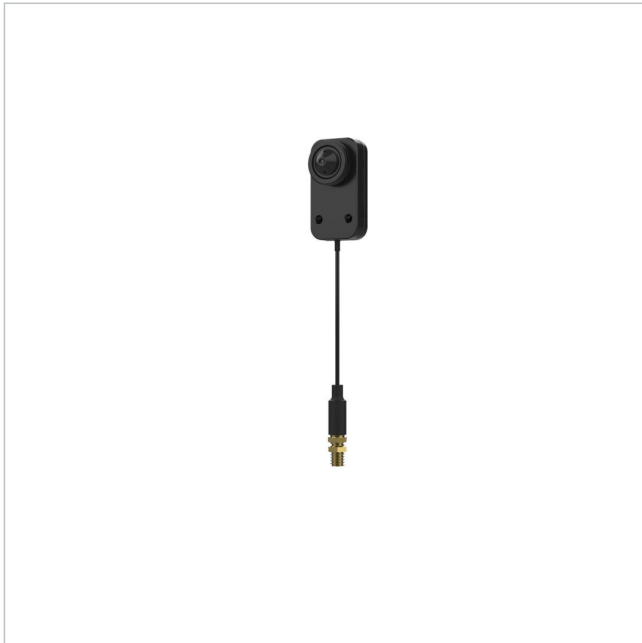

AXIS F7225-RE PINHOLE

Artikelnummer: 236721
EAN: 7331021076419

Sensor Objektiv Einheit, für F-Serie, 3,7mm, 97°, ohne Kabel, IP66/67

Hauptmerkmale

Abgesetzte Sensoreinheit für AXIS F-Serie
Für Haupteinheiten und Kabel der 2. Generation
1/2.8" progressive scan RGB CMOS Sensor
Äußerst dezentes Design
Horizontales Sichtfeld 97°

Bis zu 30 Bilder pro Sekunde mit 1080p
Flexible und robuste Ausführung
IP66/IP67
Ohne Kabel

Spezifikationen

Allgemeines	
Beleuchtung	Nein
Farbe (Gehäuse)	schwarz
Gehäuseart	Außen
Gehäusematerial	Aluminium
Kameratyp	Kamera Sensoreinheit
Schutzart	IP66, IP67
Temperaturbereich (Betrieb)	-30°C ~ +55°C
Wide Dynamic Range (WDR)	Forensic WDR
Kamera	
Low Speed Shutter	Ja

AXIS F7225-RE PINHOLE

Fortsetzung Spezifikationen

Auflösungsstandard	2 MP
Aufnahmesensor	CMOS
Chipgröße	1/2,8"
Lichtempfindlichkeit	0,3 Lux
System	Farbe
Tag-/Nacht-Umschaltung	Nein
Display / Darstellung	
Bildauflösung max.	1920x1080
Funktionen	
Digitale Rauschunterdrückung (DNR)	Ja
Objektiv	
Bildwinkel horizontal	97°
Brennweite	3,7 mm
MOD (Minimum Object Distance)	0 m
Objektiv Typ	Festbrennweite
Video	
Bildübertragungsrate max.	25 fps
Produktkennzeichnungen	
EAN/GTIN	7331021076419
Hersteller-Nummer	02363-001
Serie	Axis F-Serie