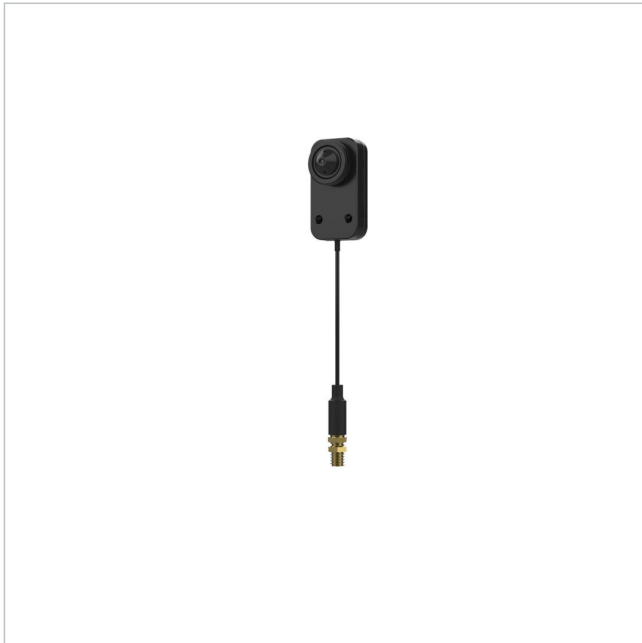

AXIS F7225-RE PINHOLE

Artikelnummer: 236721
EAN: 7331021076419

Sensor Objektiv Einheit, für F-Serie, 3,7mm, 97°,
ohne Kabel, IP66/67

Hauptmerkmale

Abgesetzte Sensoreinheit für AXIS F-Serie
Für Haupteinheiten und Kabel der 2. Generation
1/2.8" progressive scan RGB CMOS Sensor
Äußerst dezentes Design
Horizontales Sichtfeld 97°

Bis zu 30 Bilder pro Sekunde mit 1080p
Flexible und robuste Ausführung
IP66/IP67
Ohne Kabel

Spezifikationen

Allgemeines	
Beleuchtung	Nein
Farbe (Gehäuse)	schwarz
Gehäuseart	Außen
Gehäusematerial	Aluminium
Kameratyp	Kamera Sensoreinheit
Schutzart	IP66, IP67
Temperaturbereich (Betrieb)	-30°C ~ +55°C
Wide Dynamic Range (WDR)	Forensic WDR
Kamera	
Low Speed Shutter	Ja

AXIS F7225-RE PINHOLE

Fortsetzung Spezifikationen

Auflösungsstandard	2 MP
Aufnahmesensor	CMOS
Chipgröße	1/2,8"
Lichtempfindlichkeit	0,3 Lux
System	Farbe
Tag-/Nacht-Umschaltung	Nein
Display / Darstellung	
Bildauflösung max.	1920x1080
Funktionen	
Digitale Rauschunterdrückung (DNR)	Ja
Objektiv	
Bildwinkel horizontal	97°
Brennweite	3,7 mm
MOD (Minimum Object Distance)	0 m
Objektiv Typ	Festbrennweite
Video	
Bildübertragungsrate max.	25 fps
Produktkennzeichnungen	
EAN/GTIN	7331021076419
Hersteller-Nummer	02363-001
Serie	Axis F-Serie