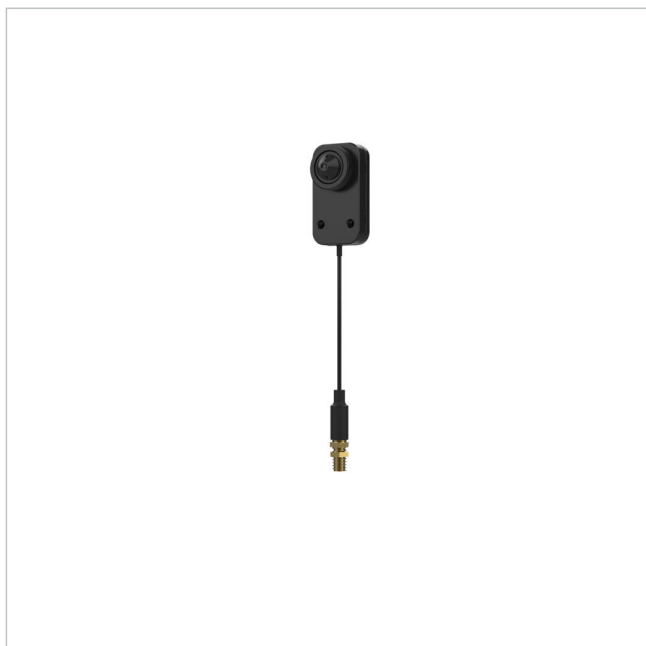

AXIS F7225-RE PINHOLE

Artikelnummer: 236721

EAN: 7331021076419

Sensor Objektiv Einheit, für F-Serie, 3,7mm, 97°, ohne Kabel, IP66/67

Hauptmerkmale

Abgesetzte Sensoreinheit für AXIS F-Serie

Für Haupteinheiten und Kabel der 2. Generation

1/2.8" progressive scan RGB CMOS Sensor

Äußerst dezentes Design

Horizontales Sichtfeld 97°

Bis zu 30 Bilder pro Sekunde mit 1080p

Flexible und robuste Ausführung

IP66/IP67

Ohne Kabel

Spezifikationen

Allgemeines	
Beleuchtung	Nein
Farbe (Gehäuse)	schwarz
Gehäuseart	Außen
Gehäusematerial	Aluminium
Kameratyp	Kamera Sensoreinheit
Schutzart	IP66, IP67
Temperaturbereich (Betrieb)	-30°C ~ +55°C
Wide Dynamic Range (WDR)	Forensic WDR
Kamera	
Low Speed Shutter	Ja

AXIS F7225-RE PINHOLE

Fortsetzung Spezifikationen

Auflösungsstandard	2 MP
Aufnahmesensor	CMOS
Chipgröße	1/2,8"
Lichtempfindlichkeit	0,3 Lux
System	Farbe
Tag-/Nacht-Umschaltung	Nein
Display / Darstellung	
Bildauflösung max.	1920x1080
Funktionen	
Digitale Rauschunterdrückung (DNR)	Ja
Objektiv	
Bildwinkel horizontal	97°
Brennweite	3,7 mm
MOD (Minimum Object Distance)	0 m
Objektiv Typ	Festbrennweite
Video	
Bildübertragungsrate max.	25 fps
Produktkennzeichnungen	
EAN/GTIN	7331021076419
Hersteller-Nummer	02363-001
Serie	Axis F-Serie