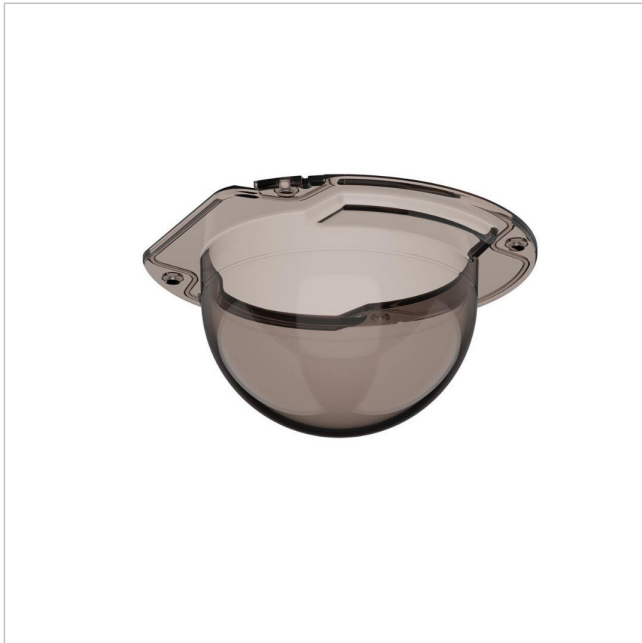

AXIS TM3815-E DOME SMOKED 4P

Artikelnummer: 236619
EAN: 7331021080157

Domekuppel, getönt, für ausgewählte AXIS M32
Kameras, 4er-Pack

Hauptmerkmale

Getönte Kuppel

Anti-Kratz-Beschichtung

Verbirgt die Ausrichtung der Kamera

Erhältlich im 4er-Pack

Spezifikationen

Produktkennzeichnungen	
EAN/GTIN	7331021080157
Hersteller-Nummer	02618-001
Serie	Axis M32

AXIS TM3815-E DOME SMOKED 4P

Ihr Ansprechpartner

VIDEOR E. Hartig GmbH
Carl-Zeiss-Straße 8
63322 Rödermark
Deutschland