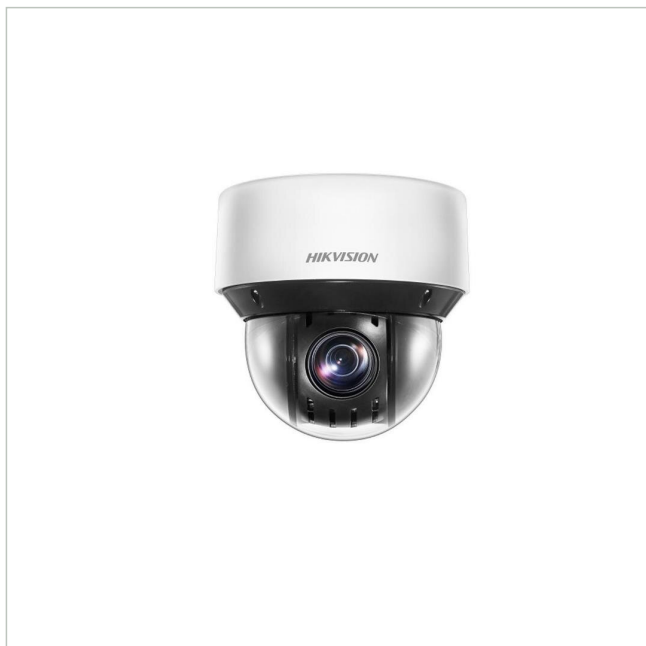

Hikvision DS-2DE4A425IWG-E(O-STD)

Artikelnummer: 236338

Netzwerk PTZ Dome, 4MP, 25x, WDR, Infrarot, IP66, 4,8-120mm, 12VDC, PoE

Hauptmerkmale

Spezifikationen

Allgemeines	
Audiokompression	AAC-LC, G.711a, G.726
Beleuchtung	Infrarot
Farbe (Gehäuse)	Weiß
Farbe (Kuppel)	klar
Gehäusematerial	keine Angabe
Leistungsaufnahme	24 W
Montageart	Deckenmontage, Wandmontage
ONVIF	ONVIF Profile G, ONVIF Profile S, ONVIF Profile T
Power over Ethernet	IEEE 802.3at
Schutzart	IP66
Stromversorgung	12VDC
Temperaturbereich (Betrieb)	-30°C - 65°C
Wide Dynamic Range (WDR)	120dB
Kamera	
Gegenlichtkompensation	Ja
Low Speed Shutter	Ja
Aufnahmesensor	CMOS, Progressive Scan

Hikvision DS-2DE4A425IWG-E(O-STD)

Fortsetzung Spezifikationen

Chipgröße	1/2,8"
Lichtempfindlichkeit	0,005 Lux
System	Farbe, schwarz/weiß
Tag-/Nacht-Umschaltung	Schaltbarer IR-Filter (ICR)
Display / Darstellung	
Bildauflösung max.	2560x1440
Funktionen	
Audiounterstützung	Ja
Bewegungsmelder	Ja
Digitale Rauschunterdrückung (DNR)	Ja
Analysefunktionen	Eindringen (Intrusion), Gesichtserkennung, Linienüberquerung (LCD)
Drehbereich	360 °
Geschwindigkeit (manuelle Steuerung)	300 °/sec
Geschwindigkeit (Zielanfahrt)	350 °/sec
Interner-Speicher	microSD-Karte
Schnittstellen / Eingänge / Ausgänge	
Alarめingänge	2
Anzahl Alarmausgänge	2
Ethernet Schnittstelle	100Base-T, 10Base-T
Netzwerk	
Netzwerkprotokolle	DHCP, FTP, HTTPS, IPv4, IPv6, NTP, RTSP, und weitere
Objektiv	
Bildwinkel horizontal	53,3° - 2,6°
Bildwinkel vertikal	30,6° - 1,5°
Brennweite	4.8-120 mm
Objektiv Typ	Auto Fokus Zoom
Zoomfaktor (digital)	16
Zoomfaktor (optisch)	25
Produktkennzeichnungen	
Hersteller-Nummer	327000856

Optionales Zubehör

Art. Nr.	Name	Produkt Beschreibung
222297	Hikvision DS-1280ZJ-SD11	Anschlussbox, Aluminium, weiß, 158x40mm, für Hikvision PTZ Dome
222296	Hikvision DS-1605ZJ	Halterung, Wandmontage, weiß, für Hikvision PTZ Domes
222408	Hikvision DS-1671ZJ-SD11(NEU)	Deckenhalterung, Einbau, weiß, 233x85mm, für Hikvision Domes