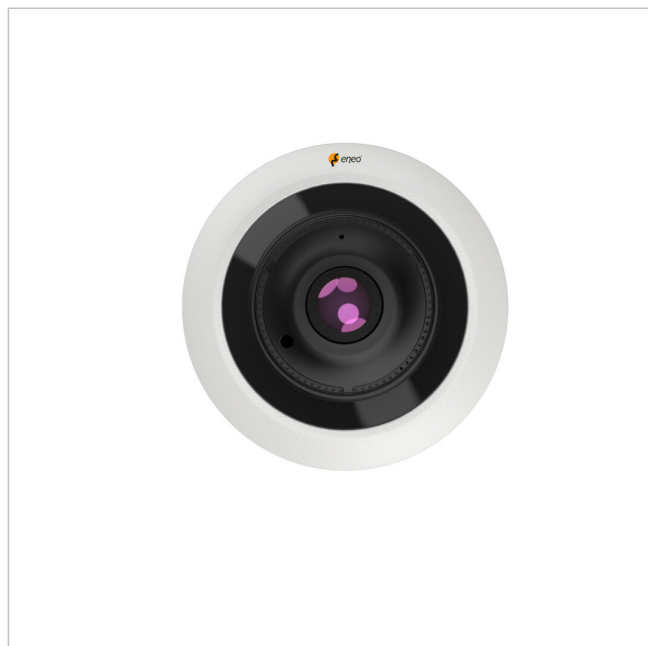

eneo IND-32F0016P0A

Artikelnummer: 236318
 EAN: 4260229840573

Netzwerk Dome Kamera Fix, FishEye 360°
 4000x3000, Tag/Nacht, DWDR, 1,6mm, IR, 12VDC,
 PoE, IP66

Hauptmerkmale

1/2.3" Omnivision CMOS-Sensor	Smart Codec H.265/H.264, Multi-Streaming
1,6mm Festbrennweite FishEye Objektiv	Triple-Stream (Main, Sub, Mobile)
360° Panorama-, Quad-, Panomorph-Ansicht,Decke, Wand	Browserunabhängig (Edge, Safari, Firefox, Chrome)
Integration in eneo INsight Software & App	IR-LED Beleuchtung, Mikrofon und Lautsprecher integriert
Tag/Nachtfunktion, 3D-DNR, Slow Speed Shutter	NDA-Konformität
Auflösung max. 4000x3000@15fps	Für Innen- und Außenanwendung, IP66

Spezifikationen

Allgemeines	
Heizung	Nein
Beleuchtung	Infrarot
Abmessungen (BxHxT) (erweitert)	120x55mm
Beleuchtungsreichweite	ca. 10m
ESC	1/5 ~ 1/20.000sec.
Gewicht	0,4 kg
SDK	auf Anfrage
Texteinblendung	Ein-/Aus schaltbar
Farbe (Gehäuse)	RAL9003,Pantone P 179-1 / weitere Farben auf Anfrage